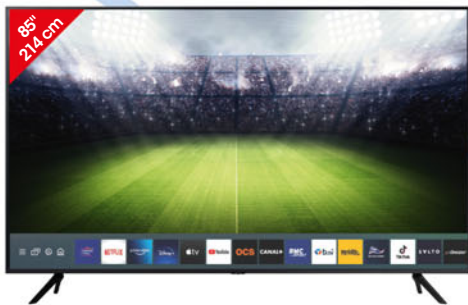

-50€

Jouez avec et sans console grâce au gaming Hub

ULTRA HAUTE DÉFINITION

3 HDMI 1 USB Wi-Fi

6 Téléviseur UHD connecté
899€99
Dont 12€ d'éco-participation

ULTRA HAUTE DÉFINITION

3 HDMI 1 USB Wi-Fi

7 Téléviseur UHD connecté
PRIX APRÈS REMBOURSEMENT DIFFÉRÉ
1299€
Dont 12€ d'éco-participation