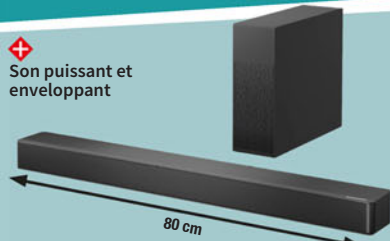

➤ Son puissant et enveloppant

80 cm

240 WATTS USB HDMI ENTRÉE OPTIQUE Bluetooth

Barre de son

149<sup>€99</sup>  
**99€99**

**-50€**

Dont 0,50€ d'éco-participation

➤ QLED : Une luminosité plus élevée pour un meilleur rendu des couleurs