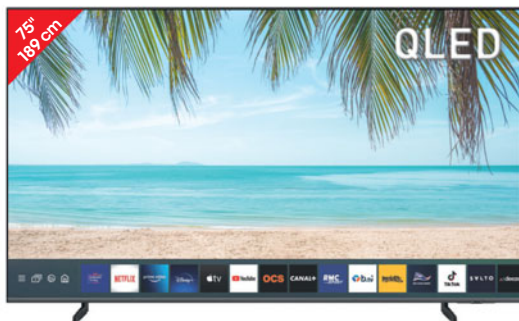

SABA

⬆️ Pied central

📺 Téléviseur LED connecté
169€⁹⁹
Dont 4€ d'éco-participation

PHILIPS
Google TV

⬆️ Dalle Native 120 Hz pour une latence ultra faible

📺 Téléviseur UHD OLED connecté
1099€
Dont 12€ d'éco-participation

SAMSUNG

⬆️ Vos applications et divertissements en un seul endroit grâce au Smart TV Tizen

📺 Téléviseur UHD QLED connecté
1399€
PRIX APRÈS REMBOURSEMENT DIFFÉRÉ
1199€
Dont 12€ d'éco-participation

-200€
de remboursement différé⁽¹⁾

SAMSUNG

⬆️ Un son riche avec des basses profondes

📺 Barre de son
179€⁹⁹
PRIX APRÈS REMBOURSEMENT DIFFÉRÉ
159€⁹⁹
Dont 0,50€ d'éco-participation

-20€
de remboursement différé⁽¹⁾

LE SON

PHILIPS

⬆️ Le meilleur rapport qualité prix
📺 Ecouteurs
29€⁹⁹
19€⁹⁹
Dont 0,10€ d'éco-participation