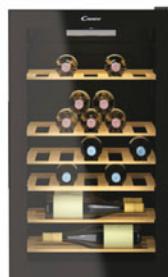

LA CAVE À VIN

CANDY

A ↑ G G

x41
39dB

1 Cave à vin de service

229€99

Dont 14,68€ d'éco-participation

-70€

(1) Voir conditions en page 46. Les articles de ce catalogue marqués de la mention ⚡ peuvent ne pas être présents dans certains magasins. Cependant, ils peuvent tous être commandés au prix indiqué et mis à votre disposition dans les meilleurs délais. Voir conditions en magasin ou sur conforama.fr. New = Nouveau. L'abus d'alcool est dangereux pour la santé, à consommer avec modération.

(3) **UN CRÉDIT VOUS ENGAGE ET DOIT ÊTRE REMBOURSÉ. VÉRIFIEZ VOS CAPACITÉS DE REMBOURSEMENT AVANT DE VOUS ENGAGER.** Voir conditions en p.2.