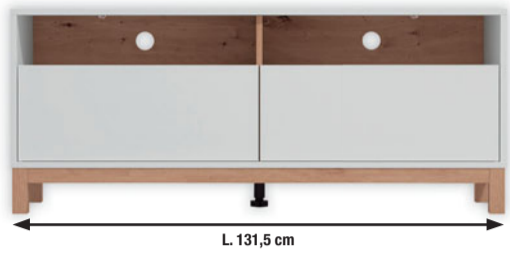

Meuble Tv Wellington
169^{€99}
99€99 -40%
Dont 2,20€ d'éco-participation