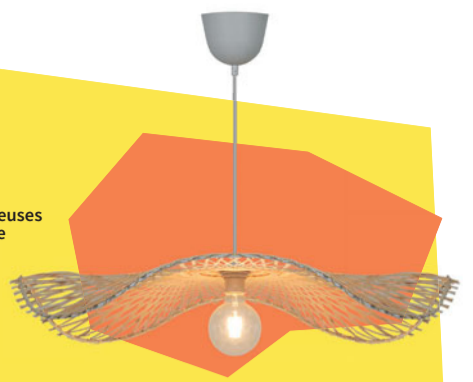

4 Suspension
bambou Laila
Ø.80 cm
49⁹⁹
24€99
Dont 0,10€ d'éco-participation

-50%

Lomoco

Design et tendance
Existe en 2 coloris
terracotta et beige

-20%

Lomoco

Design et
tendance

-20%