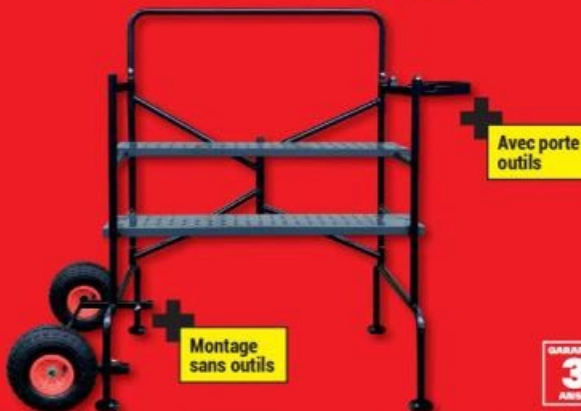

**ÉCHAFAUDAGE
DE JARDIN H.2,85 M**

Échafaudage mobile en acier laqué.
Dim. pliée: H.117 xl.65 x p.12,5 cm.
H. travail: 2,85 m, roues tout terrain,
plateaux antidérapants réglables,
charge max 150 kg.
Norme NF 85200.
Ref. 3178740237134

Avec porte
outils

Montage
sans outils

GARANTIE
3
ANS*

ARRIVAGES
510 PIÈCES SEULEMENT !

15€⁹⁰

site

**PANTALON TRAVAIL MP
ALLMAN T38 SITE SLIM**

Pantalon de travail slim et extensible,
certifié EN14404 avec poches genouillères,
6 poches pratiques, doubles coutures
renforcées, boucle de marteau intégrée,
confortable et durable.