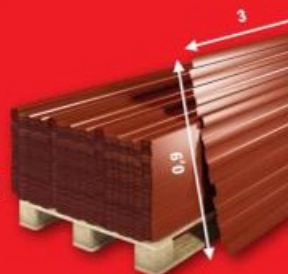

TÔLE IMITATION JOINT DEBOUT
«ZINC» 45 cm x 3 m
POUR BARDAGE

Le m²
34.90 €
Soit 47,12 € la pièce de 1,35 m²

PLAQUE BACACIER 3 X 0,9 m
POUR BARDAGE ET COUVERTURE

~~15.90 €~~
Le m²
9.90 €
Soit 26,73 € la plaque de 3 mètres

**LES BEAUX JOURS ARRIVENT,
HABILLEZ VOS FAÇADES
AU MEILLEUR PRIX !**

NOTRE PARTENAIRE

**BRICO
DÉPÔT**

ARRIVAGES
39 270 PIÈCES SEULEMENT !

LE M²

9€
90

SOIT LA PLAQUE : 26€73

**PLAQUE BACACIER
GRIS ACIER 3X0,9 M**

Plaque Bacacier gris en acier galvanisé 3x0,9 m, ép. 0,5mm. Résistante aux intempéries et anticorrosion, idéale pour bardage ou couverture. Facile à poser. Ref. 3662632400954

ARRIVAGES
17 850 PIÈCES SEULEMENT !

LE M²

9€
90

SOIT LA PLAQUE : 26€73

**PLAQUE BACACIER
ROUGE ACIER 3X0,9 M**

Plaque Bacacier rouge en acier galvanisé 3x0,9 m, ép. 0,5mm. Résistante aux intempéries et anticorrosion, idéale pour bardage ou couverture. Facile à poser. Ref. 3662632400961

**BARDAGE MÉTAL 300 X 45
CM**

LE M²
34€
90

SOIT LE BARDAGE : 47€12

**BARDAGE METAL
CLIEPO 300X45CM**

Dim. : L. 300 x l. 45 cm x h. 28 mm, ép. 5mm. Profil de bardage aspect joint debout, idéal pour vos projets de bardage.

Bardage métal 300 X 45 cm	3662632008211	le m² 34€90	Le bardage 47€12
Angle rentrant métal 210 cm	3662632004619		29€90
Angle sortant métal 210 cm	3662632004626		39€90
Bavette départ joint debout 210 cm	3662632004596		29€90

ARRIVAGES EN QUANTITÉ LIMITÉE SUR L'ENSEMBLE DES DÉPÔTS PARTICIPANT À L'OPÉRATION ET SUR WWW.BRICODEPOT.FR