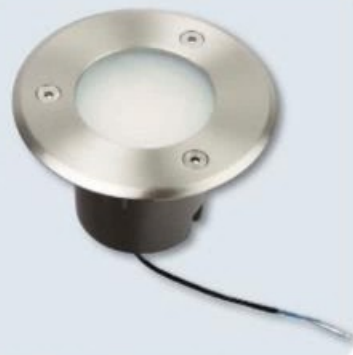

SPOT ENCASTRABLE

Spot inox, GU10 MR16 12V, 10W, IP65/67.
Ref. 8425252178628

ARRIVAGES EN QUANTITÉ LIMITÉE SUR L'ENSEMBLE DES DÉPÔTS PARTICIPANT À L'OPÉRATION ET SUR WWW.BRICO-DEPOT.FR

éco-participation : contribue à l'effort de recyclage obligatoire depuis le 15/11/2006 pour les appareils électriques et électroniques et contribue à l'effort de recyclage obligatoire depuis le 01/05/2013 pour les éléments d'ameublement.
Service Après-Vente National Chauffe-eau : n°indigo 0620892482. Les capacités indiquées représentent les quantités d'eau chaude disponibles. Le changement d'un chauffe-eau nécessite le changement du groupe de sécurité. Découvrez toute notre gamme en dépôt et sur www.bricodepot.fr ABS : acrylonitrile butadiène styrène.