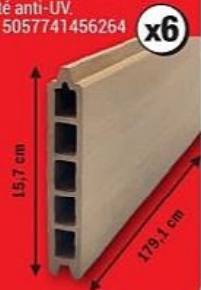

ARRIVAGES
4 134 PIÈCES SEULEMENT !**49€**
90**PANNEAU BOIS
PERSIENNE
"MODERNA"**Panneau bois persienné
en pin traité classe 3.
Dim: H.1,80 x L. 1,80 m,
ép. 34 mm.
Ref. 3760243150876**ARRIVAGES**
8 466 PIÈCES SEULEMENT !**8€**
90**MALETTE
DE 600 VIS BOIS**Assortiment de 600 vis à bois
(4x30mm⁽¹⁵⁸⁾, 4x40mm⁽¹⁷⁴⁾,
5x50mm⁽¹²⁶⁾, 5x60mm⁽⁸⁴⁾,
5x70mm⁽⁵⁴⁾ avec empreinte TX,
filetage tranchant, revêtement cire,
double tête autofraisee, pour bois
tendre et panneaux agglomérés.
Ref. 5063022761613**ARRIVAGES**
4 250 PIÈCES SEULEMENT !**49€**
90**LOT DE 6 LAMES
COMPOSITE
RAINURÉS**Long. 1,79 m. Haut.
15,7 cm. Ép. 21 mm. En
composite rainuré, coloris
marron. Traitée anti-UV.
Imputrescible et fongicide.
Montage par emboîtement.
Ref. 5057741455038**ARRIVAGES**
4 155 PIÈCES SEULEMENT !**44€**
90**LOT 6 LAMES
DE CLÔTURE
COMPOSITE**Lot de 6 lames
de clôture composite,
coloris chêne effet bois.
L. 1,79 m x l. 15,7 cm
x ép. 21 mm.
Traité anti-UV.
Ref. 5057741456264**ARRIVAGES**
24 738 PIÈCES SEULEMENT !**3€**
99**LAME
DE CLÔTURE
MARRON**Lame bois en pin traité
marron classe 3.
Dim: L. 180 x 14 cm
x ép. 21 mm.
Ref. 3460585031511