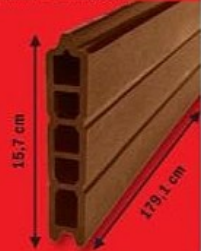

ARRIVAGES
4 134 PIÈCES SEULEMENT !**49€**
90**PANNEAU BOIS
PERSIENNE
"MODERNA"**Panneau bois persienné
en pin traité classe 3.
Dim: H.1,80 x L. 1,80 m,
ép. 34 mm.
Ref. 3760243150876**ARRIVAGES**
8 466 PIÈCES SEULEMENT !**8€**
90**MALETTE
DE 600 VIS BOIS**Assortiment de 600 vis à bois
(4x30mm⁽¹⁵⁸⁾, 4x40mm⁽¹⁷⁴⁾,
5x50mm⁽¹²⁶⁾, 5x60mm⁽⁸⁴⁾,
5x70mm⁽⁵⁴⁾ avec empreinte TX,
filetage tranchant, revêtement cire,
double tête autofraisee, pour bois
tendre et panneaux agglomérés.
Ref. 5063022761613**ARRIVAGES**
4 250 PIÈCES SEULEMENT !**49€**
90**LOT DE 6 LAMES
COMPOSITE
RAINURÉS**Long. 1,79 m. Haut.
15,7 cm. Ép. 21 mm. En
composite rainuré, coloris
marron. Traitée anti-UV.
Imputrescible et fongicide.
Montage par emboîtement.
Ref. 5057741455038**ARRIVAGES**
4 155 PIÈCES SEULEMENT !**44€**
90**LOT 6 LAMES
DE CLÔTURE
COMPOSITE**Lot de 6 lames
de clôture composite,
coloris chêne effet bois.
L. 1,79 m x l. 15,7 cm
x ép. 21 mm.
Traité anti-UV.
Ref. 5057741456264**ARRIVAGES**
24 738 PIÈCES SEULEMENT !**3€**
99**LAME
DE CLÔTURE
MARRON**Lame bois en pin traité
marron classe 3.
Dim: L. 180 x 14 cm
x ép. 21 mm.
Ref. 3460585031511