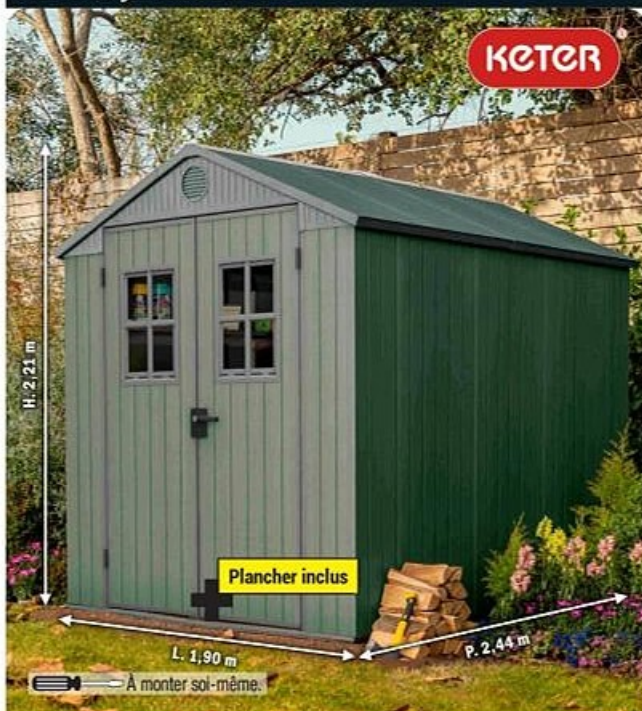

Abris de jardin bois

499€

ABRI BOIS "TOM" 4,49M<sup>2</sup>

Dim. ext : L. 262 x P. 202 x H. 200 cm.  
Dim. int : L. 240 cm x P. 180 x H. 200 cm. Bois épicéa du Nord.  
Porte vitrée double vitrage synthétique. Toiture en feutre bitumé.  
Ref. 5411352800692

749€

ABRI BOIS "HECTOR" 4,30 M<sup>2</sup>

Dim. ext : L. 233 x P. 233 x H. 212 cm. Dim. int : L. 207 x P. 207 x H. 212 cm.  
Épicéa, madriers ép. 28 mm à emboîter. Toit double pente OSB + feutre bitumeux. Double porte vitrée sécurisable.  
Ref. 5411352805307

Abris de jardin résine

699€

ABRI RÉSINE "DARWIN 68" 4,1 M<sup>2</sup>

Dim. ext : L. 190 x P. 244 x H. 221 cm.  
Dim. int : L. 176 x P. 234,5 x H. 212 cm. En résine vert imitation bois. Double porte verrouillable, plancher inclus.  
Ref. 7290112638311

GARANTIE 10 ANS

1299€

ABRI RÉSINE "CORTINA 97" 5,3M<sup>2</sup>

Dim. ext : L. 279 x P. 218 x H. 226 cm.  
Dim. int : L. 264 x P. 201 x H. 219,8 cm. En résine vert/gris effet bois. Plancher inclus. Montage par emboîtement.  
Ref. 7290112638571