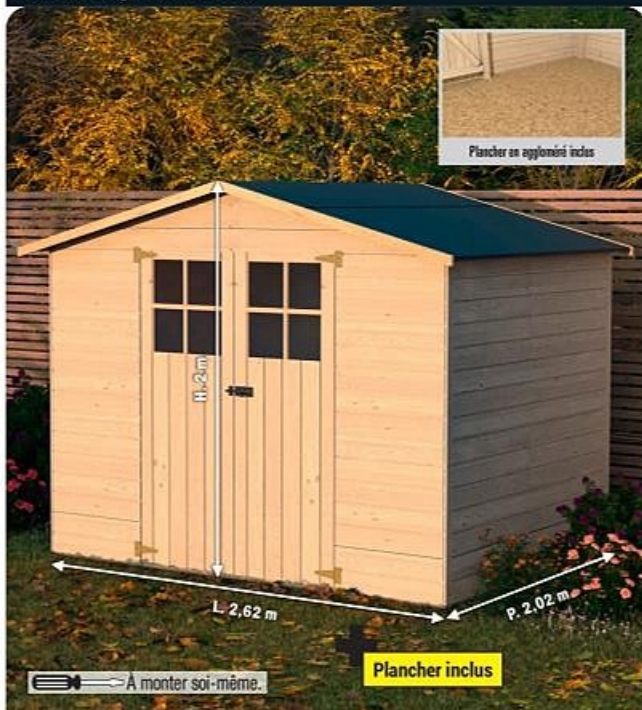

Abris de jardin bois

499€

ABRI BOIS "TOM" 4,49M<sup>2</sup>

Dim. ext : L. 262 x P. 202 x H. 200 cm.  
Dim. int : L. 240 cm x P. 180 x H. 200 cm. Bois épicéa du Nord.  
Porte vitrée double vitrage synthétique. Toiture en feutre bitumé.  
Ref. 5411352800692

749€

ABRI BOIS "HECTOR" 4,30 M<sup>2</sup>

Dim. ext : L. 233 x P. 233 x H. 212 cm. Dim. int : L. 207 x P. 207 x H. 212 cm.  
Épicéa, madriers ép. 28 mm à emboîter. Toit double pente OSB + feutre bitumeux. Double porte vitrée sécurisable.  
Ref. 5411352805307

Abris de jardin résine

699€

ABRI RÉSINE "DARWIN 68" 4,1 M<sup>2</sup>

Dim. ext : L. 190 x P. 244 x H. 221 cm.  
Dim. int : L. 176 x P. 234,5 x H. 212 cm. En résine vert imitation bois. Double porte verrouillable, plancher inclus.  
Ref. 7290112638311

GARANTIE 10 ANS

1299€

ABRI RÉSINE "CORTINA 97" 5,3M<sup>2</sup>

Dim. ext : L. 279 x P. 218 x H. 226 cm.  
Dim. int : L. 264 x P. 201 x H. 219,8 cm. En résine vert/gris effet bois. Plancher inclus. Montage par emboîtement.  
Ref. 7290112638571