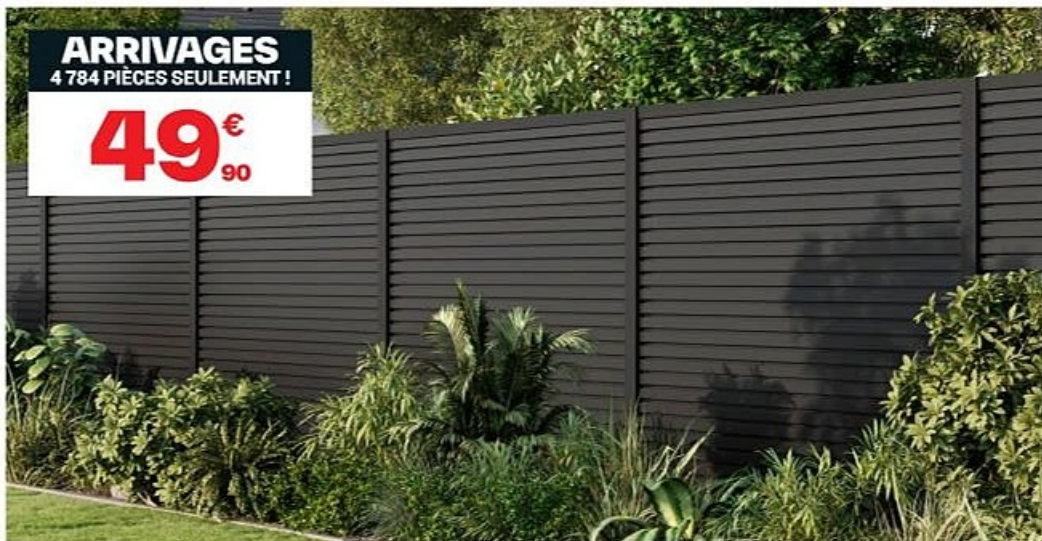

**LOT DE 6 LAMES
COMPOSITE
RAINURÉS**

Long. 1,79 m. Haut. 15 cm.
Ep. 21 mm.
En composite rainuré,
coloris gris graphite.
Traitee anti-UV.
Imputrescible et fongicide.
Montage par emboitement.
Ref. 5057741455021

LARG. 3,25 M⁽¹⁾
999[€]