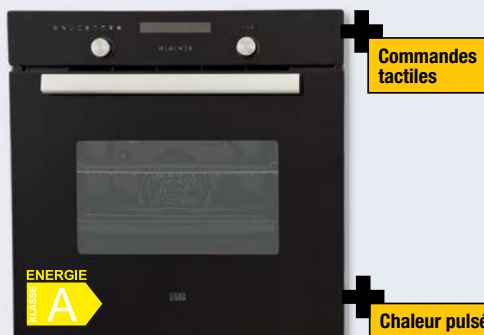

**FOUR MULTIFONCTION CHALEUR PULSÉE
NOIR CATALYSE**

7 fonctions de cuisson et 1 fonction décongélation. Puissance 3 000 W.
Porte en verre 3 épaisseurs. Nettoyage catalyse. Dim. : L. 59,5 x H. 59,5 x P.
57,5 cm. Volume : 70 L. Fourni avec une plaque avec grille, une grille avec
rail télescopique et une poignée de lèche-frite.
Ref. 3663602429555

Commandes
tactiles

ENERGIE
CLASSE
A

Chaleur pulsée

369€

**COOKE
LEWIS**

dont : 10€00 (EP)

FOUR PYROLYSE INOX 72 L

14 fonctions dont chaleur pulsée. Affichage LED BLANC. Minuterie réglable.
Puissance max. 3 200 W. Porte en verre 4 épaisseurs. Nettoyage pyrolyse.
Dim. : L. 59,5 x H. 59,5 x P. 56,6 cm. Volume 72 L. Fourni avec 2 grilles
et 1 lèche-frite.
Ref. 5063022057310