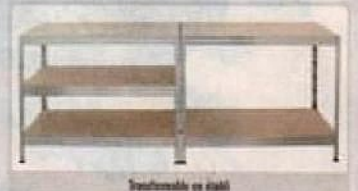

H.180 X L.67,5 X P.40 CM

39€
90

(art. 140)

ÉTAGÈRE BOIS MÉTAL "HECTA"

Dim. : H.180 x L.67,5 x P.40 cm.
En HDF et acier. Coloris : gris.
Revêtement : galvanisé.
5 tablettes, 5 barres de renfort.
(sauf pour la réf.5059340215044).
+ Tablettes modulables qui s'adaptent à vos besoins

Montage facile

P.40 cm			
H.180 x L.67,5 x P.40 cm	5059340214962	39€90	1050
H.180 x L.97 x P.40 cm	5059340214975	49€90	1650
H.180 x L.128 x P.40 cm	5059340214988	59€90	2620
P.60 cm			
H.180 x L.97 x P.60 cm	5059340215051	59€90	2620
H.180 x L.168 x P.60 cm	5059340215044	79€90	3614

20
ANS GARANTIE

CHARGE TOTALE MAXI^(R)
750 kg

ARRIVAGES
1 652 PIÈCES SEULEMENT !

79€
90

ESCABEAU PRO 6 MARCHES AVEC RAMBARDE

Escabeau professionnel 6 marches avec rambarde haute, tablette porte-outils, crochets porte-seau. Hauteur de travail max. 3,24 m. Ultra-plat pour le rangement, ép. 8,5 cm.
Ref. 3524480224963

- + Léger : marches en aluminium
- + Facilité de transport : la rambarde sert de poignée

Facilité de transport : la rambarde sert de poignée

Léger : marches en aluminium

H. 2,15 m

larg. 53 cm

5
ANS GARANTIE

CHARGE TOTALE MAXI^(R)
150 kg

ARRIVAGES
415 PIÈCES SEULEMENT !

TAILLE 41
19€
90

CHAUSSURE S3 BASSE

Structure cuir pleine fleur finition granée. Semelle anti-perforation en acier. Semelle extérieur avec crampon en polyuréthane. Embout protection en acier. Tailles de 41 à 45

Taille 41	2011706821411	19€90	415 pièces
Taille 42	2011706821428	19€90	630 pièces
Taille 43	2011706821435	19€90	726 pièces
Taille 44	2011706821442	19€90	519 pièces
Taille 45	2011706821459	19€90	311 pièces

ARRIVAGES
830 PIÈCES SEULEMENT !

69€
90

ENROULEUR DE TUYAU

Enrouleur robuste en acier, stable et compact (53x48x81 cm), facile à monter, résistant à la corrosion, adapté à divers tuyaux pour usage intérieur ou extérieur.
Ref. 6975771260141