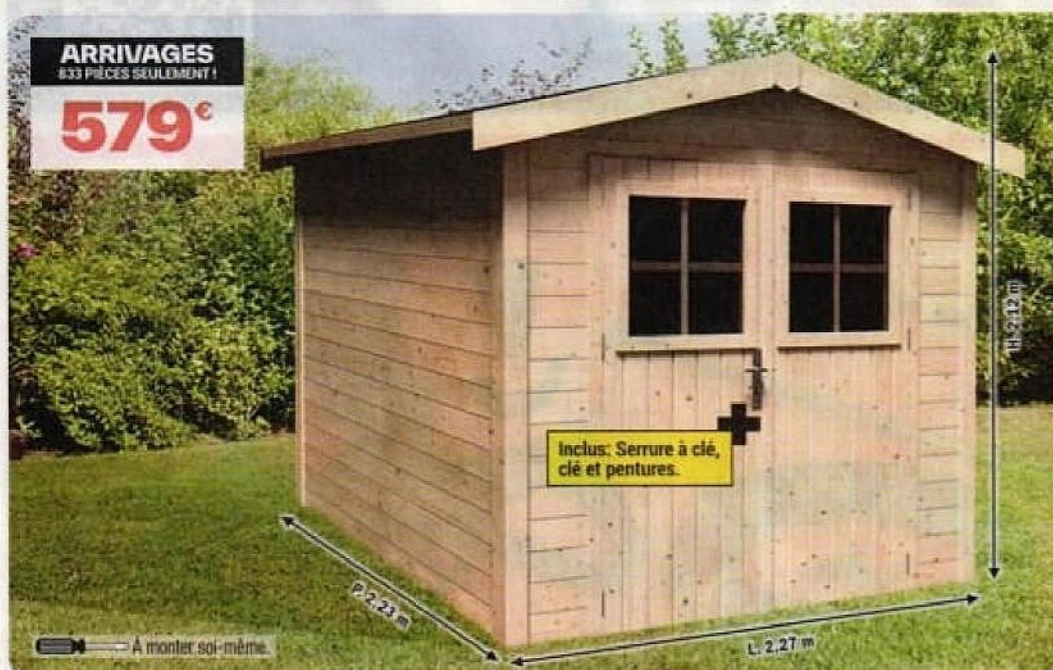

Inclus: Serrure à clé,
clé et pentures.

À monter soi-même

L: 2,27 m

H: 2,12 m

P: 2,23 m

ABRI BOIS "HENRI" 5,06 M²

Dim ext : L.2,30 x P.2,34 x
H.2,12m; 5,36m². Dim int :
L.2,27 x P.2,23m; 5,06m².
En sapin blanc du nord non
traité, madriers ép. 19mm.
Toiture recouvert d'un
feutre bitumeux noir.
Ref. 5411352803709

ARRIVAGES
4 219 PIÈCES SEULEMENT !

175€