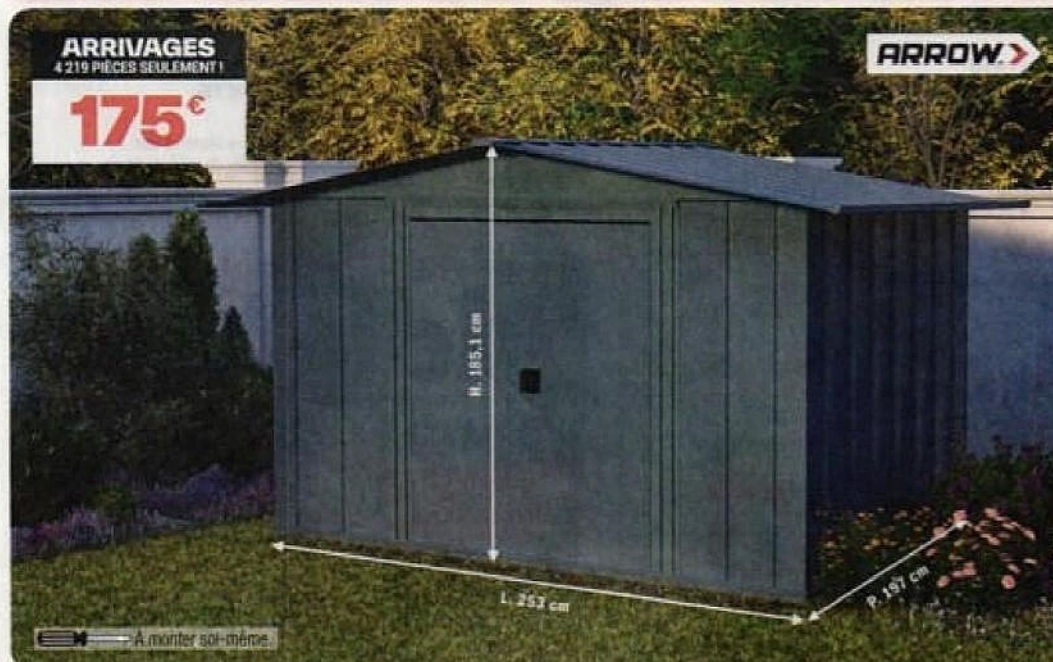

À monter soi-même

L: 2,52 m

P: 1,97 m

H: 1,85,3 cm

ARROW

ABRI MÉTAL ARROW 4,98 M²

Abri en acier électro-
galvanisé gris de 4,98 m²
avec porte coulissante,
toit incliné.
Dim: L.244 x P.187 x H.185cm.
Porte: 111cm x 165cm.
Ref. 26862129741

12
ANS

ARRIVAGES EN QUANTITÉ LIMITÉE SUR L'ENSEMBLE DES DÉPÔTS PARTICIPANT À L'OPÉRATION ET SUR WWW.BRICODEPOT.FR

BRICO
DÉPÔT