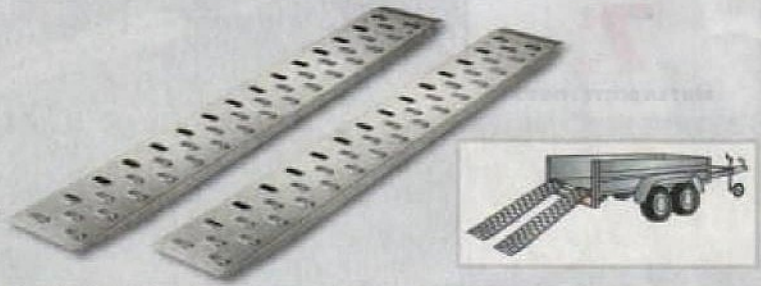

RAMPES DE MONTÉE (X2)

Dim. : Long. 1,5 m x Larg. 20 cm. En acier galvanisé. Résistance à la charge pour la paire de rampe : 400 kg. Remorque vendue séparément.
Ref. 3499360103280