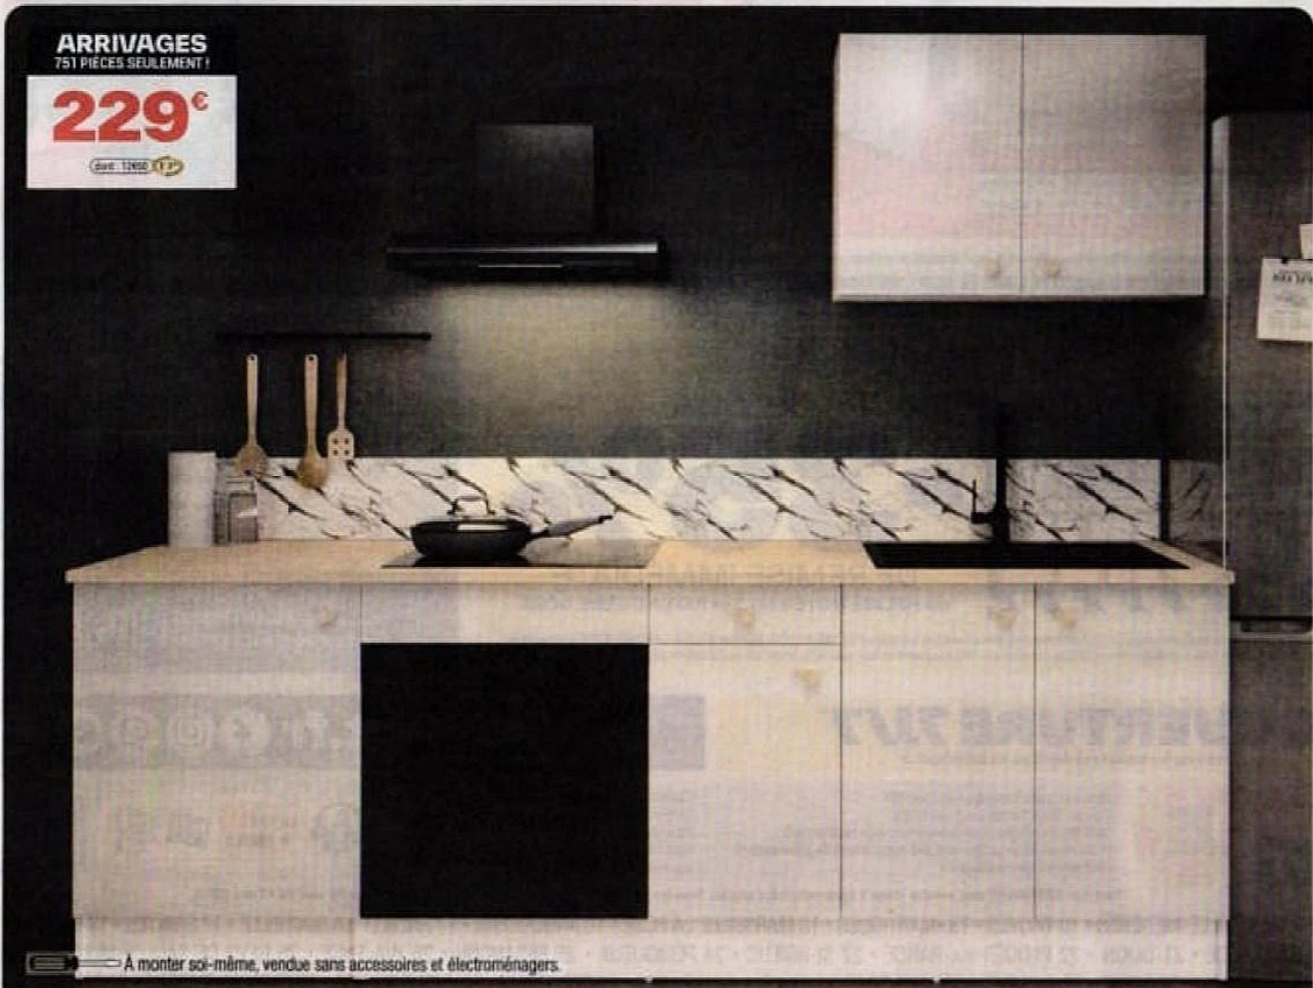

**ARRIVAGES**  
1 020 PIÈCES SEULEMENT !

**109€**

**ILOT DE CUISINE BLANC AVEC ETAGERES**

Dim. : L. 120 x L. 70 x H. 90 cm. Structure et étagères en MDF et pin laqué blanc. Étagères ép. 30mm. Plateau en bambou ép. 30mm. Panneau central en MDF 5mm. Ref. 3304991994544

Ideal pour ranger vaisselle et accessoires

À monter soi-même. Vendu sans les tabourets.

**ARRIVAGES**  
751 PIÈCES SEULEMENT !

**229€**

À monter soi-même, vendue sans accessoires et électroménagers.

**CUISINE EN KIT LENA L.2M40**

Façades ép. 16 mm en PPSM décor blanc brillant.  
Carrasons ép. 16 mm en PPSM décor blanc.  
Poignées bouton en ABS coloris chêne.

**COMPOSÉE DE :**

- 1 meuble bas L. 60 cm avec 1 porte et 1 étagère
- 1 meuble bas four L. 60 cm avec bandeau recoupable
- 1 meuble bas L. 40 cm avec 1 tiroir, 1 porte et 1 étagère
- 1 meuble bas L. 80 cm avec 2 portes et 1 étagère
- 1 meuble haut L. 80 cm avec 2 portes et 1 étagère