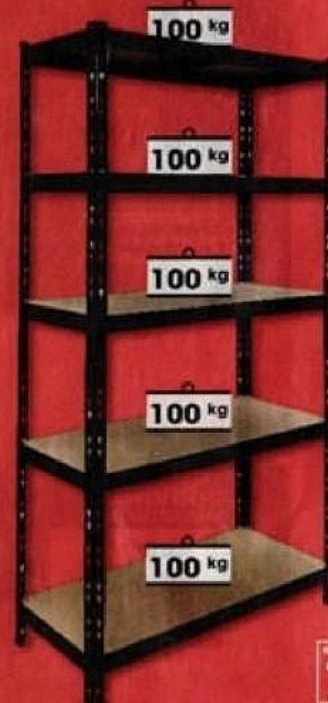

GARANTIE 10 ANS

ARRIVAGES

3 400 PIÈCES SEULEMENT !

159€

WEBBER