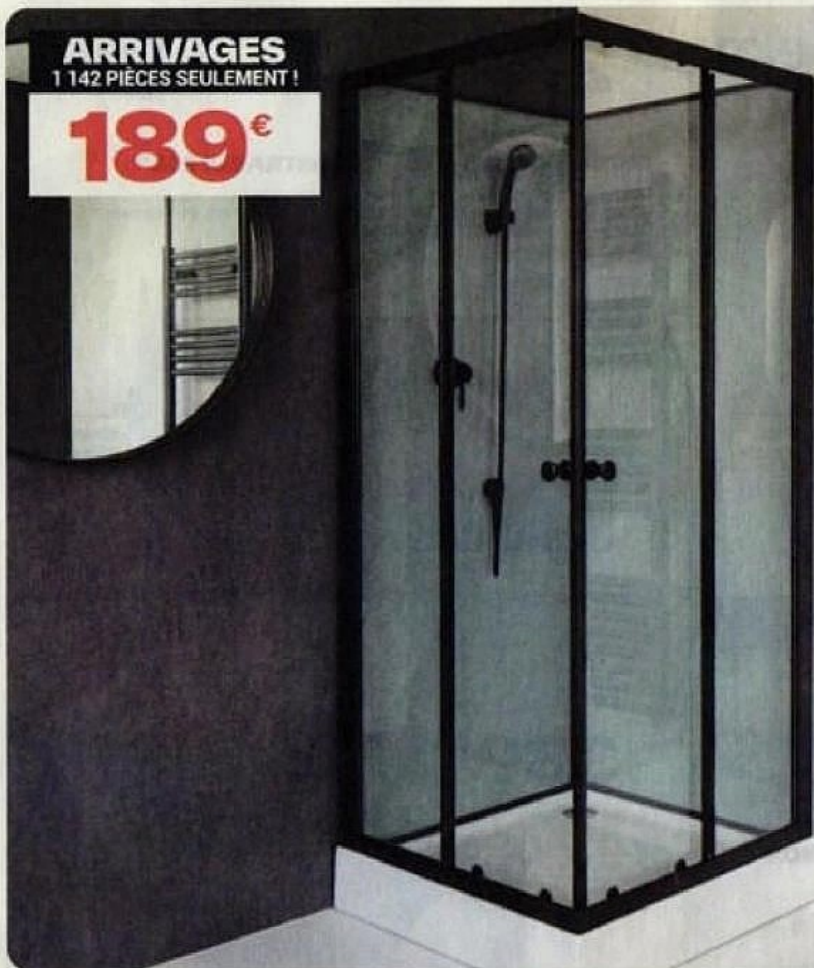

ARRIVAGES
1 142 PIÈCES SEULEMENT !

189€