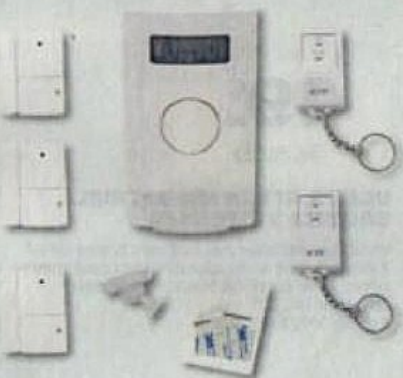

KIT ALARME

Kit alarme intérieur avec détecteur infrarouge et sirène puissante 100 db
Ref. 769503146171