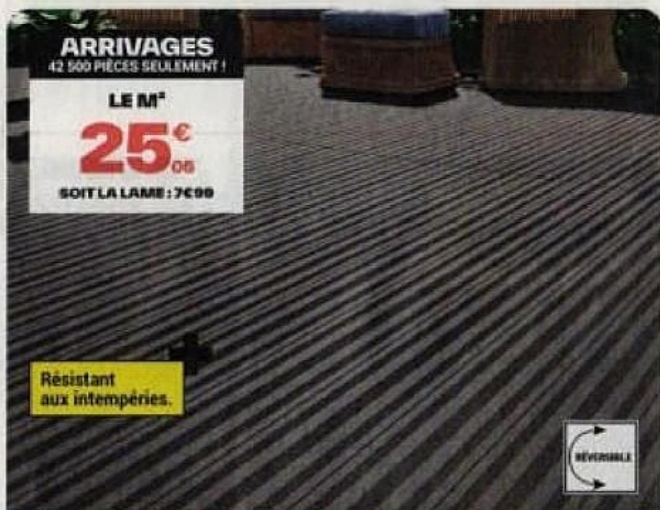

Résistant
aux intempéries.

ARRIVAGES
45 900 M² SEULEMENT !

LE M²

13€₈₀

SOIT LA PIÈCE : 8€00