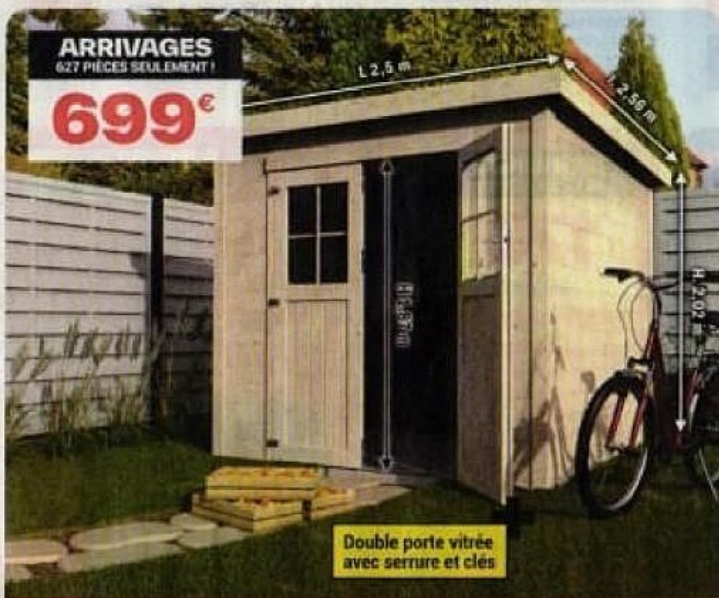

ARRIVAGES
680 PIÈCES SEULEMENT !

359€

À monter soi-même.

**PERGOLA BOIS
POOL HOUSE
3 X 4 M**

Pergola en sapin teinté marron. Traite classe 3.
Dim. hors tout :
L. 2,92 x l. 4 x H. 2,20 m.
Poteaux sections 9 x 9 cm.
Persienne intégrée, visserie fournie.
Ref. 3601659006152

Garantie
10
ANS

ARRIVAGES
627 PIÈCES SEULEMENT !

699€

Double porte vitrée
avec serrure et clés

ABRI BOIS "TONY" 5,06M²

Dim hors tout : L. 2,50 x P. 2,56 x H. 2,02 - 1,87 m. Dim int : L. 2,23 x P. 2,27 x H. 2,02 - 1,87 m. Abri en sapin blanc non traité, madriers 19 mm. Double porte sécurisée L. 130 x H. 168 cm.
Ref. 5411352805093