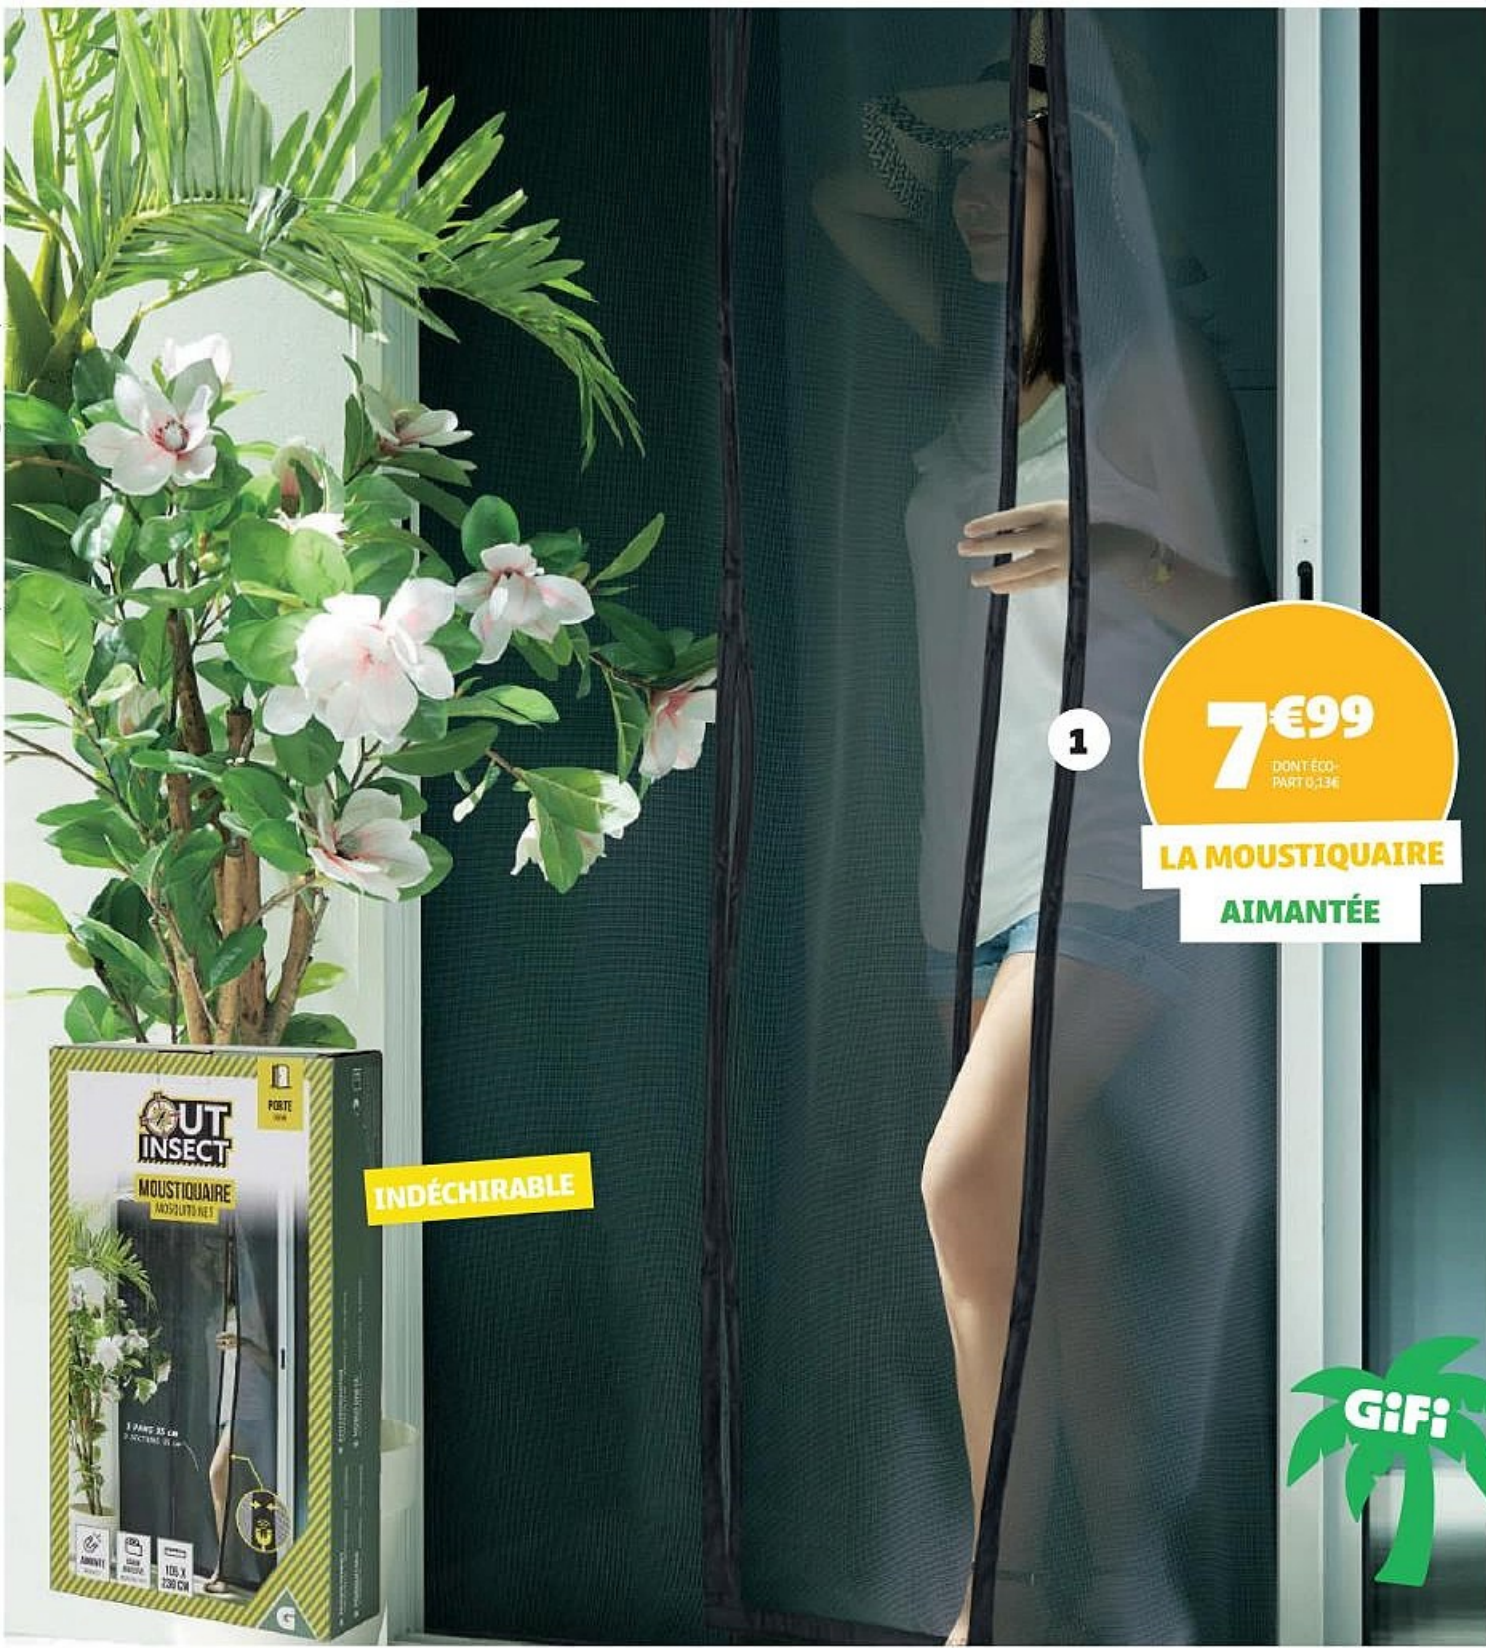

Offres valables dans la limite des stocks et coloris disponibles dans votre magasin. Voir disponibilité sur gifi.fr

1

**7€99**  
 DONT ÉCO-PART 0,13€

**LA MOUSTIQUAIRE**  
**AIMANTÉE**

**INDÉCHIRABLE**

**1 MOUSTIQUAIRE DE PORTE** DIM. 105X230 CM, FIBRE DE VERRE INDÉCHIRABLE, 3 PANS 35 CM, AIMANTÉE, BANDE ADHÉSIVE SCRATCH INCLUS, RÉF. 603497 - **7€99**