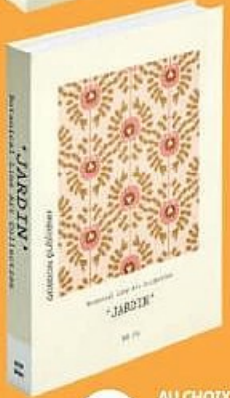

GiFi

7 AU CHOIX
1 €49

10 AU CHOIX
4 €99
DONT ECO-PART 0,16€

8

À PARTIR DE
2 €99

9
4 €99
DONT ECO-PART 0,36€

11
9 €95
DONT ECO-PART 0,10€

7 BOÎTE LIVRE DIM.22X16,5X2,7CM, PAPIER CARTONNÉ, RÉF. 643765 - **1€49**. EXISTE AUSSI DIM.25X18X3,7CM RÉF. 643752 - **1€99** | **8** MIROIR DIM.20X27CM, VERRE, MDF, RÉF. 643809 - **2€99**. EXISTE AUSSI EN DIM.40X26,5CM RÉF. 643789 - **4€99** ET EN Ø40CM RÉF. 643808 - **6€99** | **9** COUSSIN DIM.40X40CM, COTON, POLYESTER, RÉF. 644804 - **4€99** | **10** TABLEAU DIM.50X60CM, POLYESTER, MDF, RÉF. 643766 - **4€99** | **11** TAPIS DIM.50X80CM, 100% JUTE, RÉF. 644754 - **9€95**