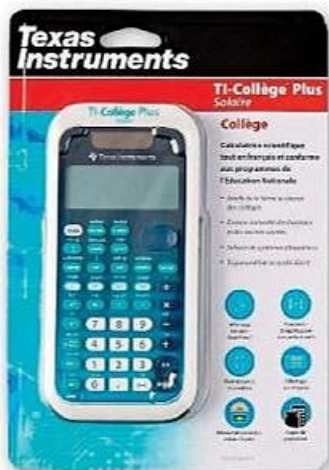

LA RENTRÉE À PRIX BAS

PRIX BAS

16€_{,20}

TEXAS INSTRUMENTS
**CALCULATRICE SCIENTIFIQUE
 TEXAS INSTRUMENT TI
 COLLEGE PLUS SOLAIRE**
 LE PRODUIT
 DONT 0,07€
 D'ÉCO-PARTICIPATION

PRIX BAS

34€_{,99}

LE PRODUIT
 DONT 0,04€
 D'ÉCO-PARTICIPATION

**CALCULATRICE
 GRAPHIQUE
 GRAPH LIGHT+
 CASIO**
 Collège et lycée

DU 15/04
 AU 31/10/26

24€_{,99}

LE PRODUIT

Après offre de
 remboursement
 différé^(A)
 de 10€ par Casio
 pour l'achat
 de ce produit

PRIX BAS