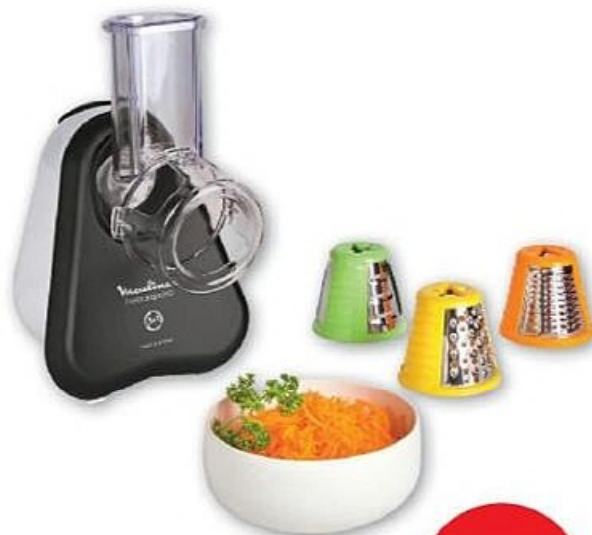

LES REPAS EN EXTÉRIEUR

-20€

Moulinex
FRITEUSE VISION MOULINEX
 Réf : AF2521E0
 Format familiale 1,2kg (4 personnes)
 Fenêtre de visualisation
 Facile à ranger avec sa poignée pliable
 Garantie 2 ans

PRIX CONSEILLÉ^(A)
~~69[€],99~~
49[€],99
 LE PRODUIT
 DONT 0,42€
 D'ÉCO-PARTICIPATION

Verre doseur inclus

-20€

Moulinex
BLENDER FORCE 2 MOULINEX
 Réf : LM430510
 Capacité 1,75L
 2 vitesses + pulse
 Puissance 800W
 Garantie 2 ans

PRIX CONSEILLÉ^(A)
~~69[€],99~~
49[€],99
 LE PRODUIT
 DONT 0,40€
 D'ÉCO-PARTICIPATION

-40%
 DE REMISE
 IMMÉDIATE
 AVEC

49[€],99

KRUPS
DOLCE GUSTO KRUPS
 Réf : YY4556FD
 Système multi boissons à dosettes
 Capacité 0.8L
 Arrêt manuel
 Puissance 1500W
 Garantie 2 ans

PRIX CONSEILLÉ^(A)
 LE PRODUIT
 DONT 1,37€
 D'ÉCO-PARTICIPATION
 SOIT
29[€],99
 LE PRODUIT
 SOIT -20,00 €
 AVEC MA CARTE U

-25€

Moulinex
RAPE FRESH EXPRESS MOULINEX
 Réf : DJ753B10
 3 cônes pour trancher, émincer, râper
 Garantie 2 ans

PRIX CONSEILLÉ^(A)
~~59[€],99~~
34[€],99
 LE PRODUIT
 DONT 0,36€
 D'ÉCO-PARTICIPATION