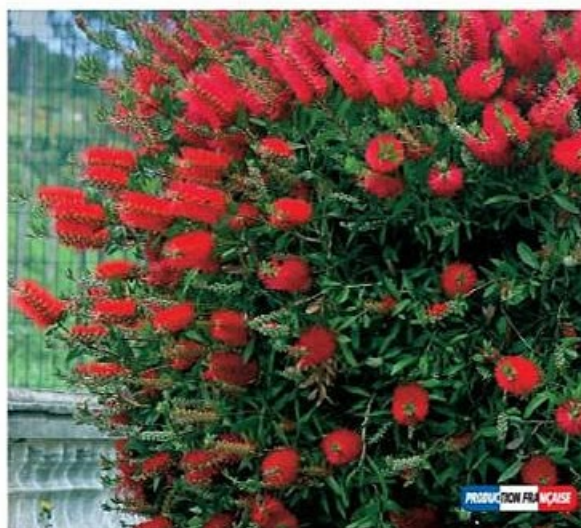

CALLISTEMON LAEVIS^(A)
Conteneur 15L **29€_{,90}**
LE PRODUIT