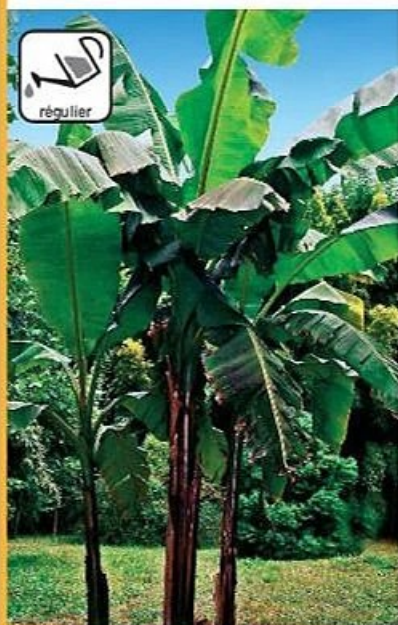

21€_{,99}
LE PRODUIT

BANANIER D'ORNEMENT^(A)
Conteneur 5L
Au choix : bananier du Japon Musa (vert)
Plante rustique (-12°/-15°) ; peut être acclimatée en pleine terre, avec ou sans protection selon les régions.
Ou Bananier d'Abyssinie (pourpre)
La culture en pot en extérieur est conseillée car c'est une plante peu rustique.