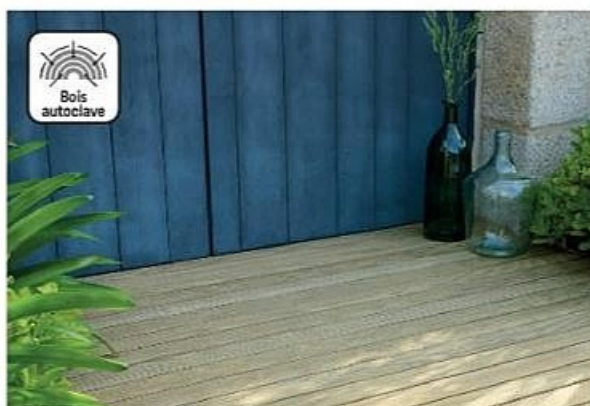

DALLE EN PIN 5 LAMES **1€**
40 x 40 x ep 2.4 cm **LE PRODUIT** **,69**

DALLE EN PIN **12€**
100 x 100 x ep 2.8 cm **LE PRODUIT** **,99**

DALLE EN PIN **15€**
120 x 80 x ep 3 cm **LE PRODUIT** **,99**

BORDURE 1/2 RONDIN EN PIN **4€**
Au choix :
avec 2 piquets 100 x 15/30 x Ø 5 cm
ou avec 3 piquets 105 x 20/40 x Ø 5 cm **LE PRODUIT** **,49**

BORDURE ANTHRACITE EN ROULEAU **19€**
15 m x 12 cm x ep 3 mm **LE PRODUIT** **,99**

TREILLIS EN PIN **6€**
ht 180 cm
Deux modèles au choix :
éventail ou droit **LE PRODUIT** **,99**