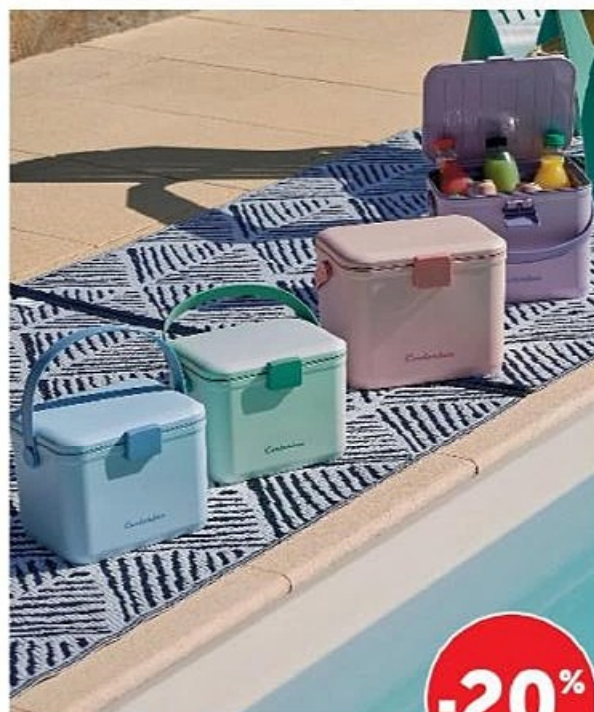

### SAC À DOS ISOTHERME 25L

Dim. : 32 x 16 x 43 Cm  
En tissu polyester ripstop  
Mousse isolante 8mm  
Revêtement intérieur en PEVA 15C gris  
Multiples compartiments de rangement  
Coloris : noir

**19€<sup>99</sup>**

LE PRODUIT

LES PRODUITS

**GLACIÈRE RIGIDE U 8L**  
Dim. : 36 x 21 x 28 cm  
En polypropylène et isolant polystyrène  
Verrouillage par la poignée  
Coloris : vert ou bleu turquoise

**GLACIÈRE U 20L**  
Dim. : 39 x 28 x 38,5  
Prévue pour bouteille de 2L debout  
à **17,99 €** le produit au choix

**GLACIÈRE U 32L**  
Dim. : 47 x 32,5 x 41,5 cm  
Prévue pour bouteilles 2L debout  
à **19,99 €** le produit au choix

FABRIQUÉ EN FRANCE

**14€<sup>99</sup>**

LE PRODUIT AU CHOIX

**-20%**