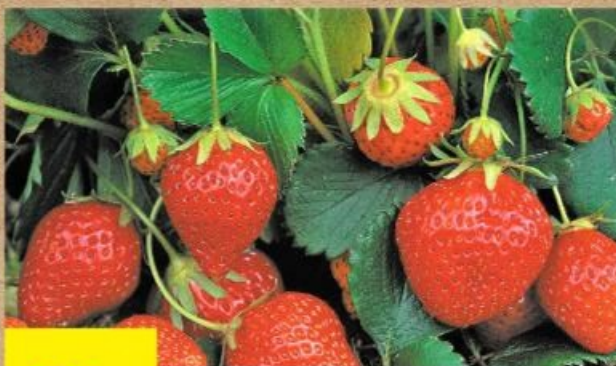

2,99
LA PLANTE

PLANTE AROMATIQUE POT 1 LITRE
variétés : thym, ciboulette, menthe, coriandre, persil plat et basilic.

3,99
LA BARQUETTE

FRAISIER BARQUETTE DE 6 PLANTS
variétés : charlotte, gentonova, mara des bois, ostara, rabunda, quariguette, cerafine.

2,19
LA PLANTE

GÉRANIUM POT 10 CM
variétés: lierre simple, lierre double ou zonal, coloris variés.

1,99
LA PLANTE

TOMATE POT 10 CM
variétés: Coeur de boeuf, Marmande, Montfavet, supersteak
ou plant de légume pot 10 cm
variétés : aubergine, poivron, concombre, courgette, melon, piment

PETIT PRIX

**NOS FRUITS ET LÉGUMES SONT FRAIS
ET LIVRÉS CHAQUE JOUR EN MAGASIN**

DU 8 AU 11 AVRIL

SAMEDI ET DIMANCHE
10%
EN AVANTAGE
CARTE⁽¹⁾

0,99
LA BARQUETTE DE 200g

**CHAMPIGNON BLANC
PETIT PRIX⁽¹⁾**
Catégorie : 1
200 g - 4,95 € le kg