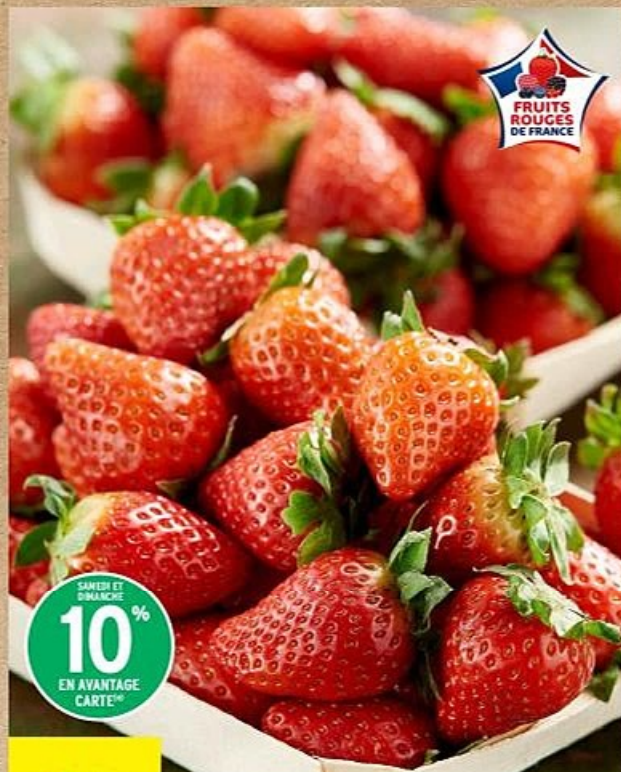

NOS FRUITS ET LÉGUMES SONT FRAIS ET LIVRÉS CHAQUE JOUR EN MAGASIN

**2€
99**
LA BARQUETTE DE 500g

FRAISE RONDE⁽¹⁾
Catégorie : 1
500 g - 5,98 € le kg

**2€
79**
LA BARQUETTE DE 250g

FRUITS ROUGES⁽²⁾
Variété : Framboise⁽¹³⁾ et/ou Myrtille⁽¹⁴⁾
Catégorie : 1
250 g - 11,16 € le kg

**2€
29**
LE KG

NECTARINE BLANCHE ET/OU JAUNE⁽³⁾
Calibre : B
Catégorie : 1

**3€
19**
LA PIÈCE

PASTÈQUE RAYÉE SANS PÉPINS⁽³⁾
Calibre : 6
Catégorie : 1

⁽¹⁾Origine
FRANCE

⁽²⁾Origine
MAROC ⁽¹³⁾⁽¹⁴⁾ ou **PORTUGAL** ⁽¹³⁾⁽¹⁴⁾ ou **ESPAGNE** ^{(14)(X)}