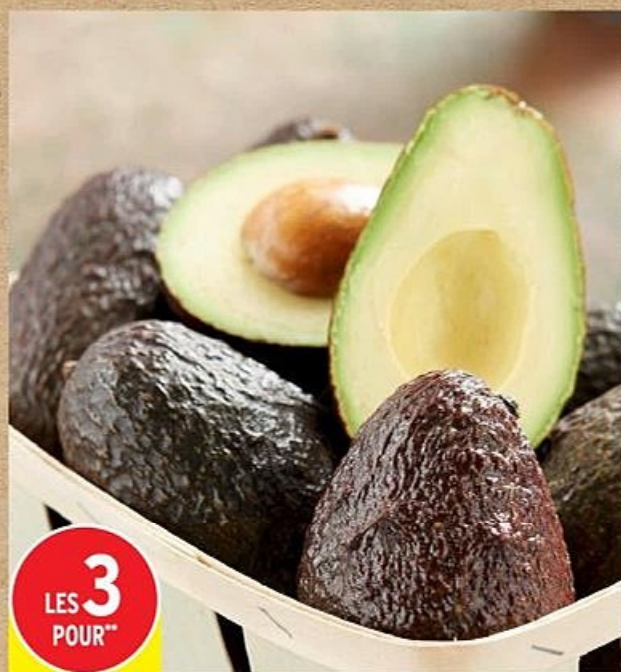

NOS FRUITS ET LÉGUMES SONT FRAIS ET LIVRÉS CHAQUE JOUR EN MAGASIN

SAMEDI ET DIMANCHE
10%
EN AVANTAGE
CARTE**

**3€
19**
LA PIÈCE

PASTÈQUE RAYÉE SANS PÉPINS⁽¹⁾
Calibre : 6
Catégorie : 1

SAMEDI ET DIMANCHE
10%
EN AVANTAGE
CARTE**

**1€
49**
LA BAROQUETTE DE 125G

FRUITS ROUGES⁽²⁾
Variété : Framboise
Catégorie : 1
Existe aussi en Myrtille à 1.29 la barquette de 125g
soit 10.32€ le kg
125 g - 11,92 € le kg

3
LES
POUR**

**1€
79**
LE LOT DE 3