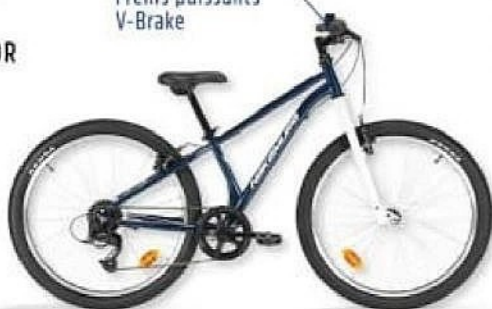

**IL GRANDIT
TROP VITE...
SON VÉLO AUSSI.
ET SI SON VÉLO
GRANDISSAIT
AVEC LUI ?**

Découvrez l'Evo Concept.
Un vélo intelligent qui accompagne
sa croissance pendant 4 ans.
- Cadre évolutif et rassurant
- Guidon ajustable en hauteur
- Selle auto-ajustée en longueur
Moins de rachats. Plus d'économies.
Le vélo qui grandit avec votre enfant.

2-5 ans

3-6 ans

5-8 ans

7-10 ans

9-13 ans

~~209€99~~ **-30€**

179€₉₉

**VÉLO ENFANT
CLIFF EVO JUNIOR**
De 7 à 10 ans

+ SÛR
Freins puissants
V-Brake