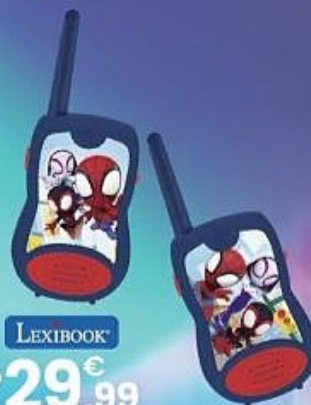

29,99 €
dont 0,07 € d'éco-participation
41108461 **LEXIBOOK**

① **SNACKLES - PELUCHE 12 CM** | 3 ans. Modèle selon disponibilité. 41223727 ② **MUG FUZZY** | 3 ans. Modèle selon disponibilité. Hauteur : 12 cm. 41313727 ③ **CAMION TRANSPORTEUR AVEC RAMPE** | 3 ans. Avec cabine, remorque et rampe extensible. Modèle selon disponibilité. 41136977 ④ **BEANIE BOUNCERS** | 2 ans. Hauteur : 9 cm. 41225631 ⑤ **LANCEUR À BULLES** | 3 ans. Effets sonores et lumineux. 4 piles LR6 non fournies. Hauteur : 21 cm. 41271622 ⑥ **MISSION PILOTE 2 EN 1** | 3 ans. Simulateur de conduite. Effets sonores et lumineux. 2 piles LR6 fournies. 41220678 ⑦ **TALKIES-WALKIES 200M** | 3 ans. Portée jusqu'à 200 mètres. Clip ceinture. 6 piles LR03 non fournies. Hauteur : 17 cm. 41108461

*Réservée aux porteurs de la Carte Magique. Valable dès 25€ d'achats de jouets Disney en magasin et sur joueclub.fr. Valeur de la casquette : 5,50€. Modèle selon disponibilité. Dans la limite des stocks disponibles.

© Disney