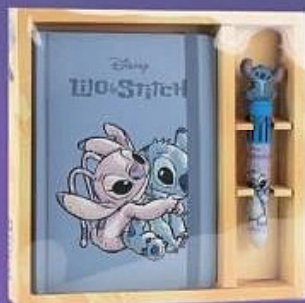

14,99 €
41175958