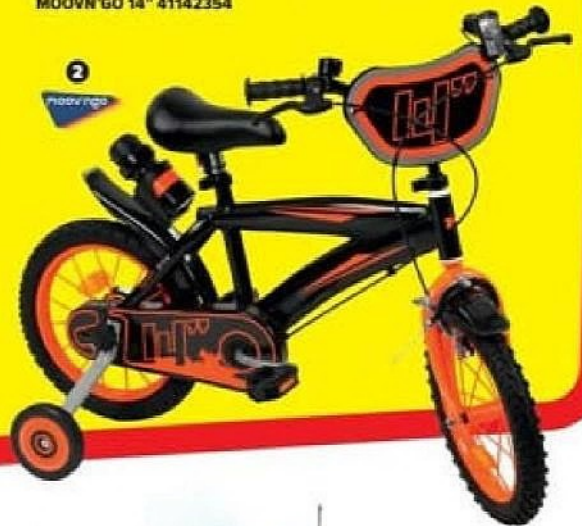

ATTENTION
**CHUTE
DE PRIX**

1
Ballerina

99€ PRECE
~~109€~~,99
BALLERINA 12" 41066466
MOOVN'GO 12" 41142355

FABRIQUÉ
EN EUROPE

119€ PRECE
~~129€~~,99
BALLERINA 14" 41078512
MOOVN'GO 14" 41142354

129€ PRECE
~~139€~~,99
BALLERINA 16" 41078513
MOOVN'GO 16" 41142356

2

199€ PRECE
~~219€~~,99

dont 231€ d'auto-participation
41313147

INJUSA

ROSE 41265235

254€ PRECE
~~279€~~,99

Feg Perego

FABRIQUÉ
EN EUROPE

VERT 41265251

299€
22021214

BERG

139€ PRECE

RETRO VERT 41135814

ROSE 41313537

34€ PRECE
~~68€~~,99
22041561

CAP

1 VÉLO BALLERINA | 3 ans
Selle et guidon réglables. L.85 x l.45 x H.63 cm.
12" 41066466 - 14" 41078512
16" 41078513

2 VÉLO MOOVN'GO | 4 ans
Selle et guidon réglables. L.100 x l.50 x H.68 cm.
Piles : 2 piles CR2032 et 2 piles LR44 fournies.
12" 41142355 - 14" 41142354
16" 41142356

3 KIDDO ROUGE 12 V | 3 ans
Toutes fonctions. Avec télécommande parentale
incluse. Effets lumineux. L.95 x l.62 x H.51 cm.
41313147

4 QUAD CORRAL T-REX 12 V | 3 ans
Tableau de bord électronique avec bouton
start. Effets sonores et lumineux. 1 batterie
rechargeable et 1 chargeur inclus.
L.100 x l.65 x H.66 cm.
ROSE 41265235 - VERT 41265251

5 KART BUDDY CROSS | 6 ans
Siège ergonomique facilement ajustable.
L.114 x l.70 x H.59 cm. Piles : 3 piles LR03
fournies.
22021214

6 BERG BUZZY | 3 ans
Pneus EVA. L.83 x l.49 x H.50 cm.
RETRO VERT 41135814 - ROSE 41313537

7 GRAND TREPLIN SKATE | 8 ans
8 attaches en caoutchouc ou patins
antidérapants. L.112 x l.45 x H.15 cm.
22041561