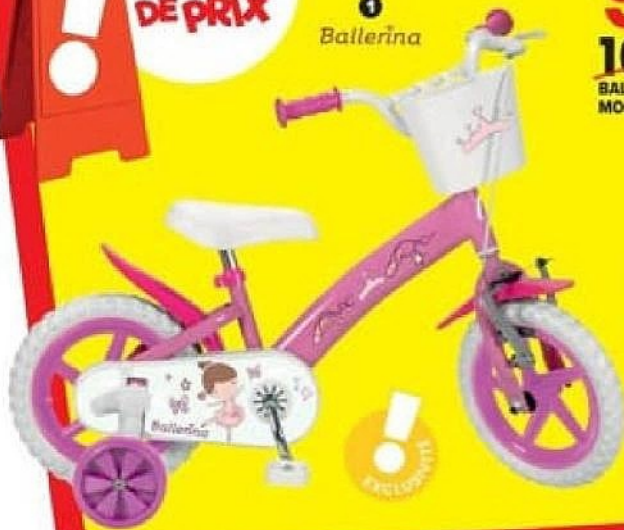

ATTENTION
**CHUTE
DE PRIX**

1
Ballerina

99€ PRECE
~~109€~~,99
BALLERINA 12" 41066466
MOOVN'GO 12" 41142355

FABRIQUÉ
EN EUROPE

119€ PRECE
~~129€~~,99
BALLERINA 14" 41078512
MOOVN'GO 14" 41142354

129€ PRECE
~~139€~~,99
BALLERINA 16" 41078513
MOOVN'GO 16" 41142356

2