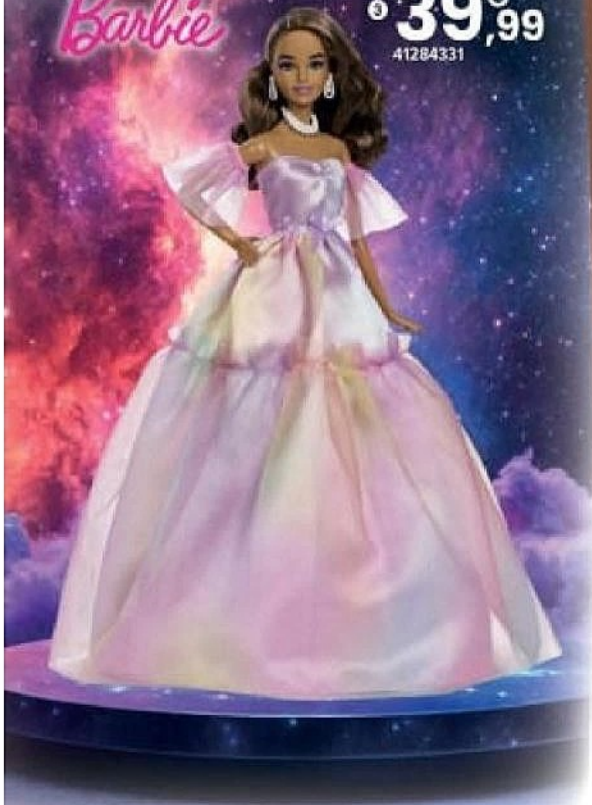

3,74 € PIÈCE
41287194

AU LIEU DE
4,99 €
Tous publics

10,49 €
41179896

AU LIEU DE
13,99 €
Tous publics

18,74 €
41219363

AU LIEU DE
24,99 €
Tous publics