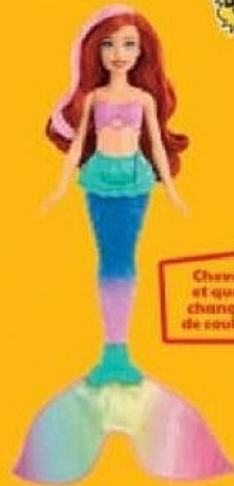

QUANTITÉS LIMITÉES

MONSTER HIGH

15€ PIÈCE

~~34,99~~

40+

8+

NEW

MINI VERSE

15€

~~39,99~~

Barbie

15€

~~29,99~~

TOUT À 15€

Disney PRINCESSES

Changeur et quous changeant de couleur!

15€

~~24,99~~

15€

~~34,99~~

FABRIQUÉ EN EUROPE

Assise confortable

Hauteur: 51 cm

15€

dont 0,10€ d'éco-participation

~~24,99~~

15€

~~26,99~~

- 1 MONSTER HIGH - POUPÉE • CLÉO DE NILE 41153882 - CLAWDEEN WOLF 41153879 - JINAFIRE LONG 41165557 - FRANKIE STEIN 41153881 - DRACULAURA 41153878 • 4 ANS
- 2 COFFRET MAKE IT MINI SPA • 41145418 • 8 ANS
- 3 BARBIE ENSEMBLE SAC DE MODE • 41163402 • 3 ANS
- 4 DISNEY PRINCESSES POUPÉE ARIEL NAGEUSE 25 CM • 41136936 • 3 ANS
- 5 MON FAUTEUIL POLICE • 41106959 • 18 MOIS
- 6 VÉHICULE CASCADEUR RC 1/32ème BLEU • 14042776 • 6 ANS
- 7 NERF N SERIES SPRINTER AVEC 16 FLÉCHETTES • 41151332 • 8 ANS

Pour conseils par le fournisseur