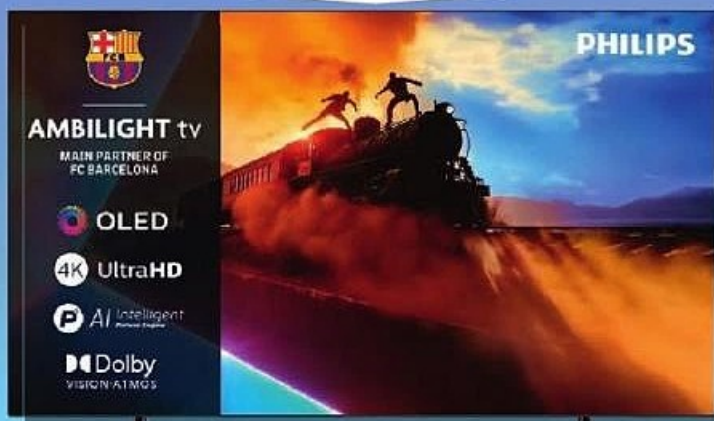

**0%**

Voir conditions en p.2

**AMBILIGHT 3 CÔTÉS!**

**899€**

DONT 15,17 € D'ÉCO-PARTICIPATION  
PRIX PORTEUR DE CARTE  
**799€**

RÉSERVÉ AUX PORTEURS DE LA CARTE E.LECLERC

**-100€**

DONT 15,17 € D'ÉCO-PARTICIPATION  
TV OLED 550LED760 55" (POUCES) 139 CM  
**PHILIPS**  
GARANTIE LÉGALE 2 ANS.<sup>(1)</sup>  
Prix non porteur de carte : 899€