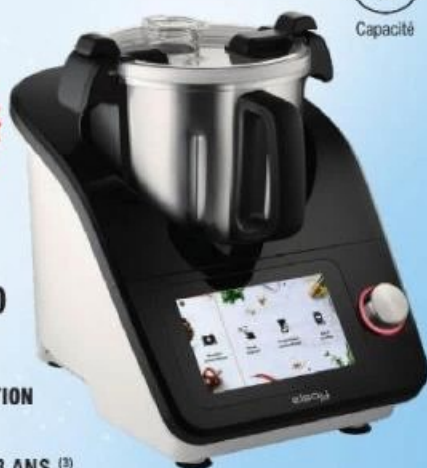

4,5L
Capacité

-106€

265[€],₉₀⁽¹⁾

159[€],₉₀

DONT 2,46 € D'ÉCO-PARTICIPATION

ROBOT CUISEUR MULTIFONCTION CONNECTÉ "ELSAY"

GARANTIE CONSTRUCTEUR 3 ANS.⁽²⁾

Ecran 18cm.

600 recettes intégrées.

Balance intégrée.

Full accessoirisé dont râpeur trancheur.

6L
Capacité

1500W
Puissance

49[€],₉₀
PRIX PAYÉ EN CAISSE

34[€],₉₃

Ticket E. Leclerc
14[€],₉₇
avec la Carte

TICKET E. Leclerc
COMPRIS*

DONT 0,42 € D'ÉCO-PARTICIPATION

FRITEUSE À AIR PULSÉE XXL "ELSAY"

GARANTIE CONSTRUCTEUR

3 ANS.⁽²⁾

Panel digital.

Hublot de contrôle.

Vendu vide.

Réf. DOC316

7 programmes de cuisson.

15 recettes intégrées.

Cuisson simultanée de deux plats différents.

DONT 0,64 € D'ÉCO-PARTICIPATION

11L
Capacité

2700W
Puissance

-120€