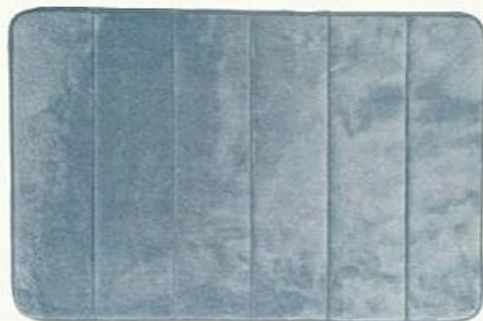

10€
,95

DONT 0,08 €
D'ÉCO-PARTICIPATION

LAMPE À POSER ALIKI GRIS ANTHRACITE

Dimension : D9,5 x 38 cm.
Pote en acier. Abat-jour en plastique
- Coloris blanc chaud.
Chargement via câble USB (sans adaptateur) - ON/OFF sur le haut de la lampe.

1€
,90

AMPOULE SOLAIRE AVEC 4 LED

Ampoule solaire avec 4 LED - 4 coloris assortis (rouge, jaune, bleu, transparent).

1€
,99

TORCHE SOLAIRE POLYPROPYLÈNE

Lampe solaire - Dimension : D75 x H 430 mm - En polypropylène noir, finition mat. 6 LED, 1 Pile NI-MH rechargeable 1,2V AAA 100 MAH incluse, panneau solaire 35 x 35 mm.

4€
,90

TAPIS DE BAIN CELESTE

Tapis à mémoire de forme.
Dim. : 50 x 70 cm.
Différents coloris disponibles.⁽¹⁾

1€
,99

BOUGIE CITRONNELLE LOW BOY

Verre transparent avec une bougie jaune parfum citronnelle - Environ 40h de combustion
Également disponible en coupelle aluminium au prix de 1,90 €.