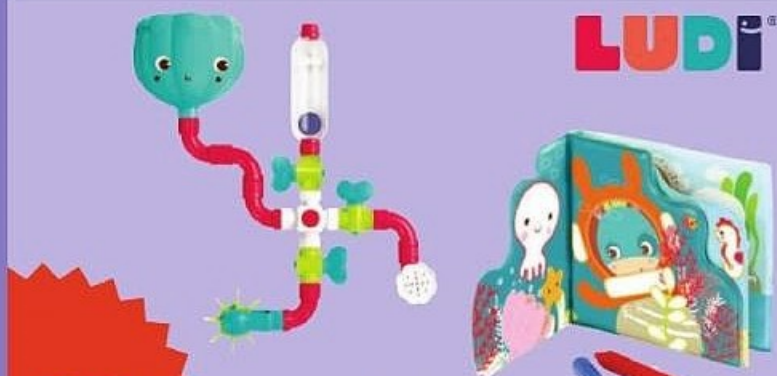

-30%

~~13,50⁽²⁾~~

**9€
,45**

L'UNITÉ

**CAPE DE BAIN + GANT BIO⁽¹⁾
75X75 CM**

100% coton bio. Existe aussi en XXL 100X100 cm au prix de 16,95€⁽²⁾ -30% soit 11,86€.

LUDI

-20%

SUR LES PRODUITS PRÉSENTS EN MAGASIN DE LA GAMME BAIN "LUDI"

Offre d'avantage immédiat en caisse non cumulable avec les produits de la même gamme bénéficiant d'un autre avantage immédiat ou d'une autre promotion.