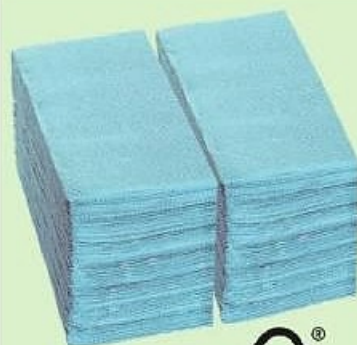

**1€
90**

ASSIETTE PLATE FLEURS JAUNES

En porcelaine. Dimensions: D.27 cm.
Autres modèles disponibles à
différents prix.⁽²⁾

Autre coloris
disponible

**1€
,90**
L'UNITÉ

SALADIER

En bambou. Dimensions:
D.20 cm x H.7 cm. 2 coloris:
vert amande et blanc.
Existe aussi en: 30cm au prix
de 4,90€.

ECO+

**0€
,99**
L'UNITÉ

COUPELLE 11,5 CM

En porcelaine. 4 décors assortis.
Existe aussi en poke bowl 20 cm au prix de 3,50€ et en
saladier 24 cm au prix de 5,90€.

**1€
,50**
L'UNITÉ

**Gobelet avec
DECOR 3D 30.5CL**
En verre. Décors:
citron et cerise.

1€

PRIX PAYÉ EN CAISSE

**0€
,75**

TICKET E.Leclerc
COMPRIS*

Gobelet "TOKYO" 33CL

En verre. Coloris : transparent. Effet
matière strié
Existe aussi en: carafe au prix de 2€
avec un Ticket E.Leclerc de 25%.

**1€
,90**

PRIX PAYÉ EN CAISSE

**1€
,42**

TICKET E.Leclerc
COMPRIS*

**40 SERVIETTES 38CM "TEXT TOUCH"
BLEUE CIEL**

En ouate de cellulose
Autres coloris disponibles
au même prix.⁽²⁾

**16€
,90**

**CARAFE FILTRANTE ALUNA
BLANCHE CALENDAR 2 MOIS
MAXTRA PRO
BRITA**