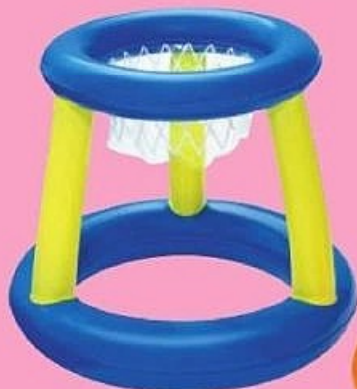

VÉLO CAPUCINE 26⁽²⁾
woodsun

Style rétro avec cadre acier à enjambement bas.
6 vitesses avec poignée tournante.
Freins V-Brake
Panier avant, Garde-boues
Carter de protection
Jantes en aluminium livré avec éclairage et marquage cycle FNUCI.

~~189[€],90⁽¹⁾~~
169[€],90 -20[€]

29[€],90

L'UNITÉ AU CHOIX

CASQUE AVEC VISIÈRE

Visière translucide pivotante, molette de réglage et lanières ajustables.
Logo réfléchissant, intérieur détachable et lavable.
Taille : L / XL.

14[€],90
L'UNITÉ AU CHOIX

SACOCHE ARRIÈRE VÉLO
En polypropylène recyclé.
Fixation sur le porte-bagages.

19[€],95
L'UNITÉ AU CHOIX

BOUÉE FANTAISIE

En PVC.
Dim. : 1,41m x 1,13m.
Existe aussi en modèle licorne, otarie, tortue ou vaisseau chevauchable.

L'UNITÉ
À PARTIR DE
~~9[€],95⁽¹⁾~~

4[€],95 -5[€]

PANIER DE BASKET GONFLABLE
En PVC.
Diam : 61cm.
Existe aussi en but de waterpolo ou filet de volley au prix de 19,95[€]⁽¹⁾ - 5[€] de remise immédiate soit 14,95[€].