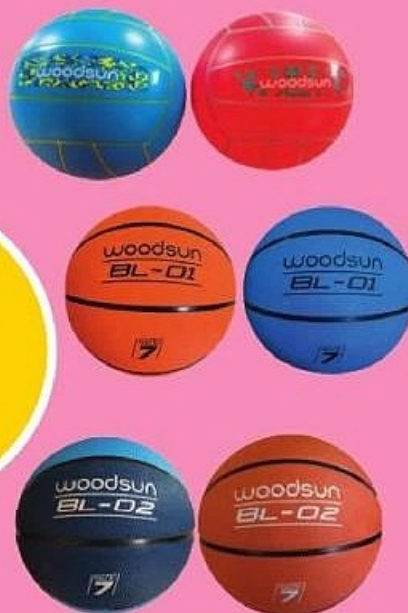

**SUR LES PRODUITS PRÉSENTS EN
MAGASIN DE LA GAMME BALLON
"WOODSUN"**

Offre en "Ticket E.LECLERC" non cumulable avec les produits de la même gamme bénéficiant d'un autre "Ticket E.LECLERC" ou d'une autre promotion.