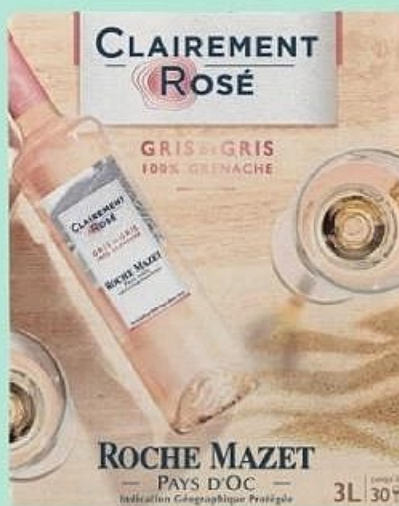

-34%

6[€]_{99⁽²⁾}
4€_{,61}

AOC⁽¹⁾ VIN ROSÉ CÔTES DE PROVENCE "AIMÉ ROQUESANTE"
 75 cl. Le L : 6,15 €.

4[€]_{89⁽²⁾}
3€_{,42} **-30%**

AOP⁽⁵⁾ VIN ROSÉ CABERNET D'ANJOU "SOUPÇON DE FRUIT"

75 cl. Le L : 4,56 €. Existe aussi : Rosé de Loire ou rosé d'Anjou.

6[€]_{95⁽²⁾}
5€_{,21} **-25%**

IGP⁽³⁾ PAYS D'OC SAUVIGNON VIN VEGAN BLANC SEC "LYV"

12.00% vol. 75 cl. Le L : 6,95 €. Existe aussi : Rosé ou blanc moelleux à un degré d'alcool différent.⁽⁴⁾

8[€]_{25⁽²⁾}
6€_{,19} **-25%**

AOP⁽⁵⁾ ALSACE GEWURZTRAMINER VIN BLANC MOELLEUX VIEILLES VIGNES "WOLFBERGER"

75 cl. Le L : 8,25 €.

14[€]_{29⁽²⁾}
10€ **-30%**

IGP⁽³⁾ PAYS D'OC VIN GRENACHE GRIS DE GRIS CLAIREMENT ROSE BIB 3L "CLAIREMENT"