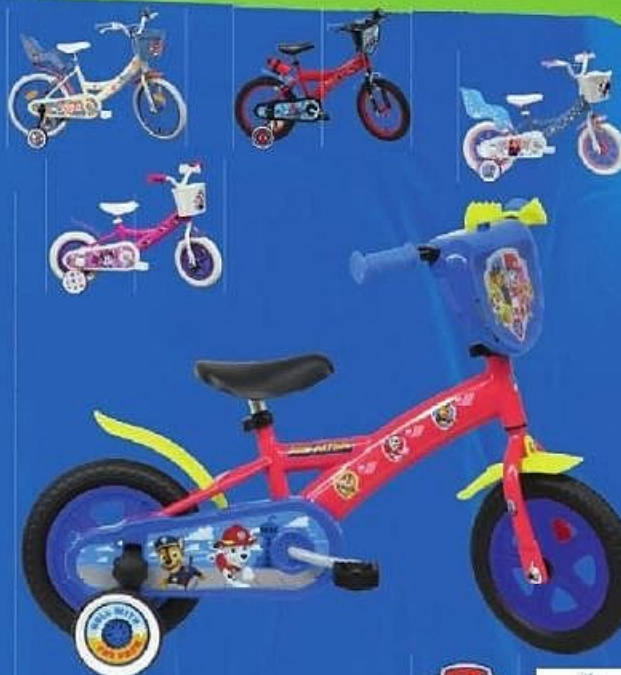

Ticket
E.Leclerc**25%**avec la
Carte

SUR LES PRODUITS PRÉSENTS EN MAGASIN DE LA GAMME DE JEUX DE CARTES "UNO"

Offre en "Ticket E.LECLERC" non cumulable avec les produits de la même gamme bénéficiant d'un autre "Ticket E.LECLERC" ou d'une autre promotion.

VÉLO 10" ENFANT⁽³⁾L'UNITÉ
À PARTIR DE**89€**
,₉₀

Pour enfant de 1 à 3 ans.
Cadre et fourche rigide en acier.
Monovitesse.
Pneus increvables EVA.

2 Stabilisateurs, garde boue, klaxon.
Existe aussi en 12" au prix de 99,90€, en 14" au prix de 119,90€ et en 16" au prix de 129,90€.⁽⁴⁾

~~349⁹⁰⁽¹⁾~~**159€**
,₉₀**-190€**

L'ENSEMBLE

TRAMPOLINE 305CM + 3 ACCESSOIRES

Comprend une couverture de propreté, une échelle et une kit d'ancrage.

Avec filet de protection et avec fermeture zippée et clips.

Ressorts galvanisés pour une bonne qualité de sauts.

Utilisation recommandée dès 3 ans.

Poids max. utilisateur : 90 kg.

* Voir modalités en page 2. (3) Pour votre sécurité, le port d'un casque est conseillé. Il est obligatoire pour les enfants de moins de 12 ans, qu'ils soient conducteurs ou passagers. (4) Voir détails en points de vente.