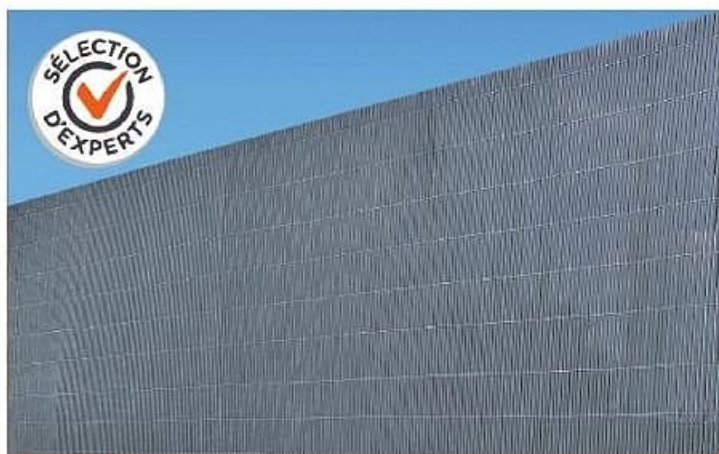

À PARTIR DE

26€_{,95}
PRIX PAYÉ EN CAISSE

À PARTIR DE
21€_{,95}

TICKET E.Leclerc
COMPRIS*

**BRISE VUE
"BEAUX JOURS"**

Dim. : L. 10 x H. 1 m.
Résistance du coloris aux UV.
Facile à poser. Flexible.
Matière : polyéthylène.
Densité : 200 g/m². Coloris : gris.
Contient au minimum 30%
de plastique recyclé.
Existe aussi en coloris taupe,
chocolat et vert. Différentes
dimensions disponibles.⁽¹⁾

À PARTIR DE

23€_{,90}
PRIX PAYÉ EN CAISSE

À PARTIR DE
19€_{,90}

TICKET E. Leclerc
COMPRIS*

**CANISSE PVC
"BEAUX JOURS"**

Dim. : H. 1 m x L. 3 m.
Facile à poser.
Existe en coloris
taupe, gris et vert.
Différentes
dimensions
disponibles.⁽¹⁾

À PARTIR DE

29€_{,99}
PRIX PAYÉ EN CAISSE

À PARTIR DE
23€_{,99}

TICKET E.Leclerc
COMPRIS*

**GAZON ARTIFICIEL
"BEAUX JOURS"**

En polyéthylène et polypropylène.
Dim. : L. 4 x l. 1 m. Ép. 20 mm.
Résistance du coloris à la lumière.
Perméable. Facile à poser.
Découpable et flexible.
Existe dans d'autres dimensions
et à différents prix.⁽¹⁾

À PARTIR DE

9€_{,95}
PRIX PAYÉ EN CAISSE

À PARTIR DE
7€_{,95}

TICKET E. Leclerc
COMPRIS*

**PAILLON PELE
"BEAUX JOURS"**

En matière naturelle.
Dim. : H. 1 x L. 3 m.
Facile à poser.
Disponible en différentes tailles
et à différents prix.⁽¹⁾