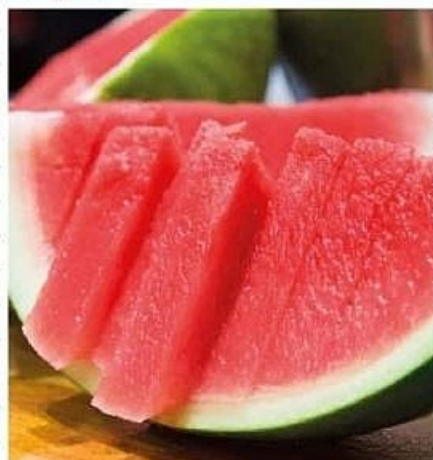

ORIGINE  FRANCE

ORIGINE

**PEROU** /COLOMBIE/  
BRESIL/AFRIQUE  
DU SUD/ KENYA/  
TANZANIE

**1€<sub>,45</sub>**  
LE LOT DE 2

AVOCAT AFFINÉ  
Variété : Hass  
Catégorie : 1  
Calibre : 203-243 g.  
Soit 0,73 € la pièce du lot indivisible.

ORIGINE  FRANCE

**3€<sub>,29</sub>**  
LE FILET DE 2 KG

POMME DE TERRE PRIMEUR SPÉCIALE FRITES DE NOIRMOUTIER  
Variété : Lady Christl.  
Calibre 55+. Catégorie 1.  
Le kg : 1,65 €

ORIGINE  FRANCE

**1€<sub>,09</sub>**  
LE KG

COURGETTE LONGUE VERTE  
Calibre 14/21  
Catégorie 1

ORIGINE  FRANCE

**2€<sub>,49</sub>**  
LE KG

TOMATE ALLONGÉE  
Variété : Torino  
Catégorie : 1  
Calibre : 45/55mm

**3€<sub>,29</sub>**  
LA PIÈCE

PASTÈQUE RAYÉE SANS PÉPINS  
Calibre 6 (environ 3 kg).  
Catégorie 1