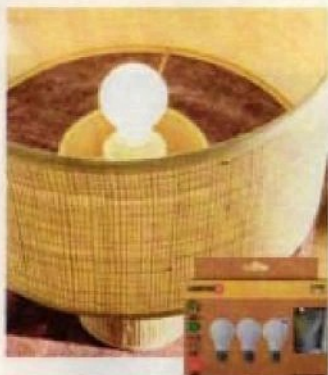

## SPOT BAMBOU NATUREL PÉCAN

Culot E14, ampoule vendue

séparément.

Réf. 83029188.

Existe en d'autres versions<sup>(1)</sup>

& Inspire **5** **A** **C**

& Inspire **5** **B**

~~16€<sub>90</sub>~~ -23%