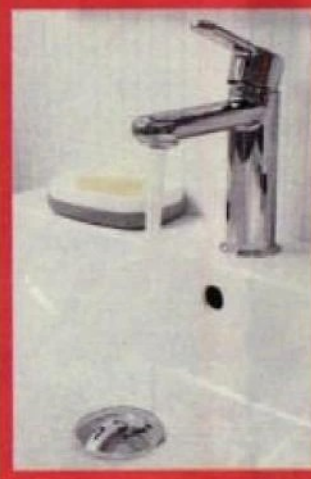

Sur les miroirs lumineux,
armoires et meubles
SENSEA Remix⁽²⁾

209€ -50€

159€

Dont 0,05€ d'éco-part***

❶ COLONNE DE DOUCHE
THERMOSTATIQUE STUDIO NOIR

Réglable en hauteur. Picots anticalcaires.
Sécurité 38°C. Douchette 3 jets.
Débit maximum à 3 bar de pression
sans accessoires : 9 L/min.
Hauteur de la colonne
mini : 75 cm / maxi : 115 cm.
Réf. 90346528.
Existe en chromé, Réf. 90346526.⁽¹⁾

10 ans

17€⁹⁰ -16%

14.90

❷ TAPIS DE BAIN
DIATOMITE

Dim : L. 39 x L. 60 cm.
Très absorbant,
temps de séchage rapide.
En diatomite.
Réf. 82958951.
Existe en d'autres versions⁽²⁾

WENKO

Jusqu'à
-15%

Sur les mitigeurs
de lavabo
SENSEA Easy⁽²⁾

Jusqu'à
-15%

Sur les meubles de salle de bains
(Egérie, Landes, Eleven,
Sherwood, Taïga et Verso)⁽²⁾